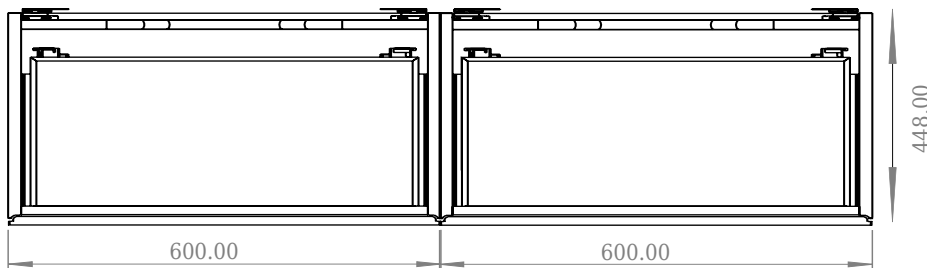

## SQ2 120 kabinet med dobbelt vask

SKU: 30010239

Front View

Top View

side View

Back View

**Farve:**

Mat hvid

**Størrelse H/L/D:**

28.8cm / 120cm / 45cm

**Vægt:**

54.44kg netto

**SQ2 120 kabinet med dobbelt vask Detaljer:**

SQ serien er designet af den danske designer, Mikal Harrsen. SQ er en serie af eksklusive badeværelsesløsninger som blandt andet indeholder det enkle badeværelsesskab, SQ2, som kan bygges op som et modulsystem alt efter størrelsen på badeværelset. Skuffen er udført i træ og PU lakeret 3 gange for at modstå fugt. Skuffen har push-open funktion og er fri for udskæring til vandlås, der dermed giver mere plads i skuffen til indretning. Til dette modul benyttes vores flexvandlås. Vasken er Acovi® komposit, som er gennemgående for Copenhagen Baths produkter. Det massive materiale sikrer, ikke kun et stringent design, men også en porefri og mat overflade og enestående holdbarhed. Kabinetterne kan kombineres med enten SQ2 vasken der kun er 6 mm og svæver elegant over kabinettet, eller en bordplade med en fritstående vask ovenpå.