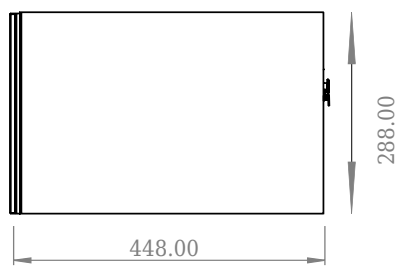

## SQ2 120 kabinet med dobbelt vask

SKU: 30010239

Front View

Top View

side View

Back View

**Farve:**

Mat hvid

**Størrelse H/L/D:**

28.8cm / 120cm / 45cm

**Vægt:**

54.44kg netto

**SQ2 120 kabinet med dobbelt vask Detaljer:**

SQ serien er designet af den danske designer, Mikal Harrsen. SQ er en serie af eksklusive badeværelsesløsninger som blandt andet indeholder det enkle badeværelsesskab, SQ2, som kan bygges op som et modulsystem alt efter størrelsen på badeværelset. Skuffen er udført i træ og PU lakeret 3 gange for at modstå fugt. Skuffen har push-open funktion og er fri for udskæring til vandlås, der dermed giver mere plads i skuffen til indretning. Til dette modul benyttes vores flexvandlås. Vasken er Acovi® komposit, som er gennemgående for Copenhagen Baths produkter. Det massive materiale sikrer, ikke kun et stringent design, men også en porefri og mat overflade og enestående holdbarhed. Kabinetterne kan kombineres med enten SQ2 vasken der kun er 6 mm og svæver elegant over kabinettet, eller en bordplade med en fritstående vask ovenpå.