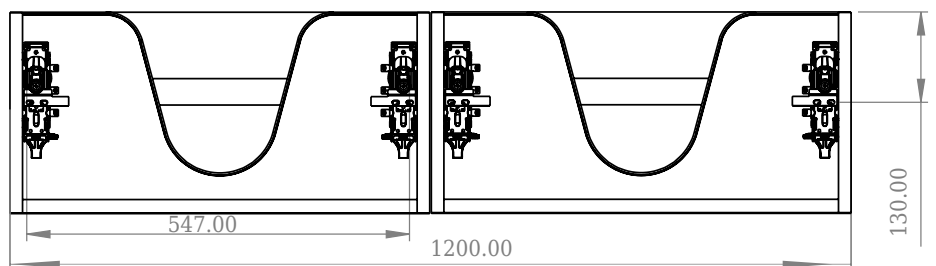

## SQ2 120 kabinet med dobbelt vask

SKU: 30010239

Front View

Top View

side View

Back View

**Farve:**

Mat hvid

**Størrelse H/L/D:**

28.8cm / 120cm / 45cm

**Vægt:**

54.44kg netto

**SQ2 120 kabinet med dobbelt vask Detaljer:**

SQ serien er designet af den danske designer, Mikal Harrsen. SQ er en serie af eksklusive badeværelsesløsninger som blandt andet indeholder det enkle badeværelsesskab, SQ2, som kan bygges op som et modulsystem alt efter størrelsen på badeværelset. Skuffen er udført i træ og PU lakeret 3 gange for at modstå fugt. Skuffen har push-open funktion og er fri for udskæring til vandlås, der dermed giver mere plads i skuffen til indretning. Til dette modul benyttes vores flexvandlås. Vasken er Acovi® komposit, som er gennemgående for Copenhagen Baths produkter. Det massive materiale sikrer, ikke kun et stringent design, men også en porefri og mat overflade og enestående holdbarhed. Kabinetterne kan kombineres med enten SQ2 vasken der kun er 6 mm og svæver elegant over kabinettet, eller en bordplade med en fritstående vask ovenpå.