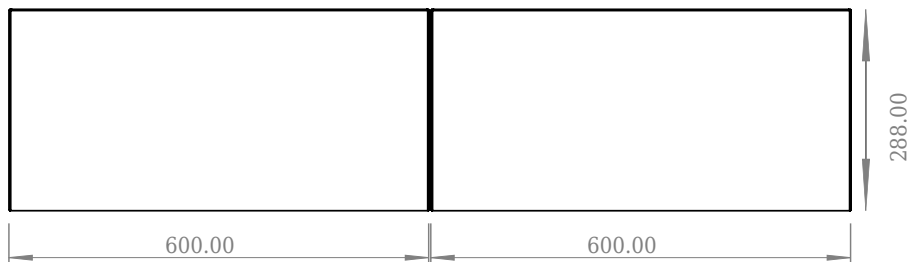

## SQ2 120 kabinet med dobbelt vask

SKU: 30010239

Front View

Top View

side View

Back View

**Farve:**

Mat hvid

**Størrelse H/L/D:**

28.8cm / 120cm / 45cm

**Vægt:**

54.44kg netto

**SQ2 120 kabinet med dobbelt vask Detaljer:**

SQ serien er designet af den danske designer, Mikal Harrsen. SQ er en serie af eksklusive badeværelsesløsninger som blandt andet indeholder det enkle badeværelsesskab, SQ2, som kan bygges op som et modulsystem alt efter størrelsen på badeværelset. Skuffen er udført i træ og PU lakeret 3 gange for at modstå fugt. Skuffen har push-open funktion og er fri for udskæring til vandlås, der dermed giver mere plads i skuffen til indretning. Til dette modul benyttes vores flexvandlås. Vasken er Acovi® komposit, som er gennemgående for Copenhagen Baths produkter. Det massive materiale sikrer, ikke kun et stringent design, men også en porefri og mat overflade og enestående holdbarhed. Kabinetterne kan kombineres med enten SQ2 vasken der kun er 6 mm og svæver elegant over kabinettet, eller en bordplade med en fritstående vask ovenpå.