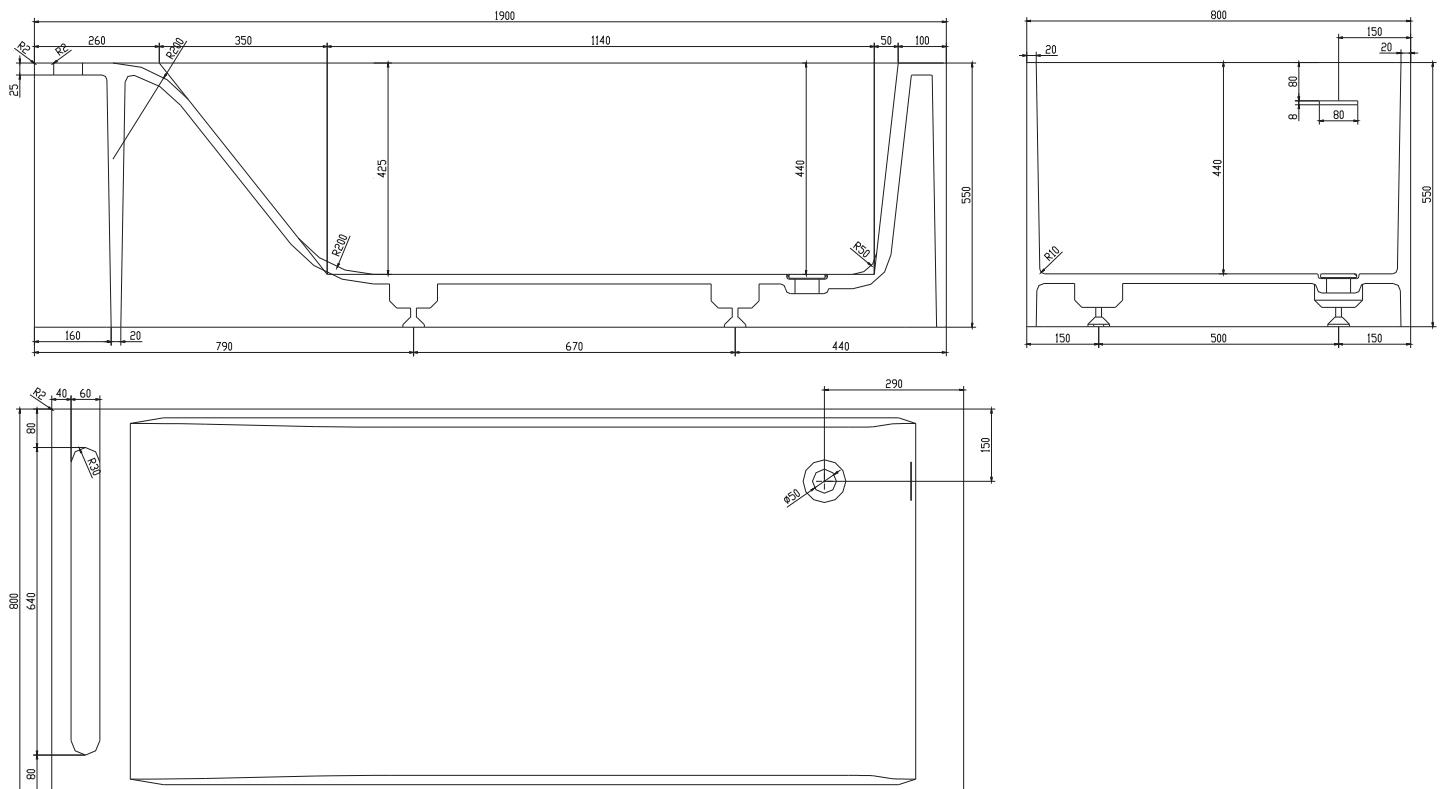

Copenhagen Bath

Roskildevej 394
DK-2610 Rødovre
CVR: DK32648622
Telefon: (+45) 3696 0747
contact@copenhagenbath.com
www.copenhagenbath.com

Christianssand badekar

SKU: 40030015

Farve:	Mat hvid
Liter:	310 overløb
Størrelse H/L/D:	55cm / 190cm / 80cm
Vægt:	180kg netto

Christianssand badekar Detaljer:

Badekarret er designet af den danske industrielle designer Mikal Harrsen, der har arbejdet med en behageligt afrundet ergonomisk badekarsbund. Med integreret håndklædeholder og asymmetrisk overløb og afløb. Udført i ét stykke i Acovi® komposit, der er uporøst og derfor smudsafvisende.

Din ryg og hele kroppen vil nyde og værdsætte resultatet, mens du slapper af - Time for You.

Vandlåsen har et afløb på 3,8cm.

Vær opmærksom på at der kan være en tolerance på ± 5 mm da alle produkter er håndslebet.