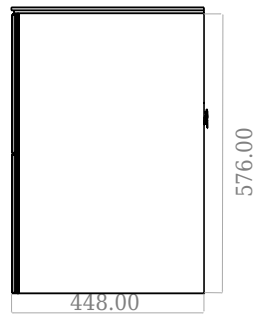

SQ2 120 dobbelt kabinet med bordplade

SKU: 30010240

F View

Side View

Top View

Back View

Farve:

Mat hvid

Størrelse H/L/D:

60cm / 120cm / 45cm

Vægt:

75kg netto

SQ2 120 dobbelt kabinet med bordplade Detaljer:

SQ serien er designet af den danske designer, Mikal Harrsen. SQ er en serie af eksklusive badeværelsesløsninger som blandt andet indeholder det enkle badeværelsesskab, SQ2, som kan bygges op som et modulsystem alt efter størrelsen på badeværelset. Skuffen er udført i træ og PU lakeret 3 gange for at modstå fugt. Skuffen har push-open funktion og er fri for udskæring til vandlås, der dermed giver mere plads i skuffen til indretning. Til dette modul benyttes vores flexvandlås. Vasken er Acovi® komposit, som er gennemgående for Copenhagen Baths produkter. Det massive materiale sikrer, ikke kun et stringent design, men også en porefri og mat overflade og enestående holdbarhed. Kabinetterne kan kombineres med enten SQ2 vasken der kun er 6 mm og svæver elegant over kabinettet, eller en bordplade med en fritstående vask ovenpå.