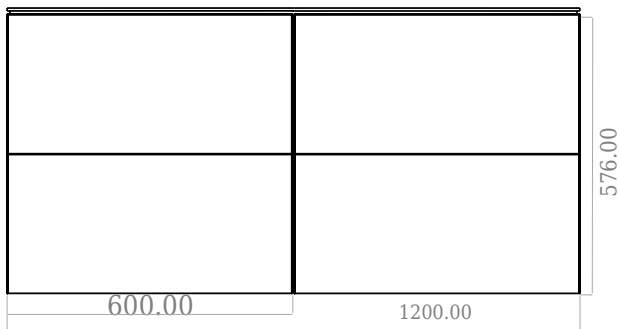

SQ2 120 dobbelt kabinet med bordplade

SKU: 30010240

F View

Side View

Top View

Back View

Farve:

Mat hvid

Størrelse H/L/D:

60cm / 120cm / 45cm

Vægt:

75kg netto

SQ2 120 dobbelt kabinet med bordplade Detaljer:

SQ serien er designet af den danske designer, Mikal Harrsen. SQ er en serie af eksklusive badeværelsesløsninger som blandt andet indeholder det enkle badeværelsesskab, SQ2, som kan bygges op som et modulsystem alt efter størrelsen på badeværelset. Skuffen er udført i træ og PU lakeret 3 gange for at modstå fugt. Skuffen har push-open funktion og er fri for udskæring til vandlås, der dermed giver mere plads i skuffen til indretning. Til dette modul benyttes vores flexvandlås. Vasken er Acovi® komposit, som er gennemgående for Copenhagen Baths produkter. Det massive materiale sikrer, ikke kun et stringent design, men også en porefri og mat overflade og enestående holdbarhed. Kabinetterne kan kombineres med enten SQ2 vasken der kun er 6 mm og svæver elegant over kabinettet, eller en bordplade med en fritstående vask ovenpå.