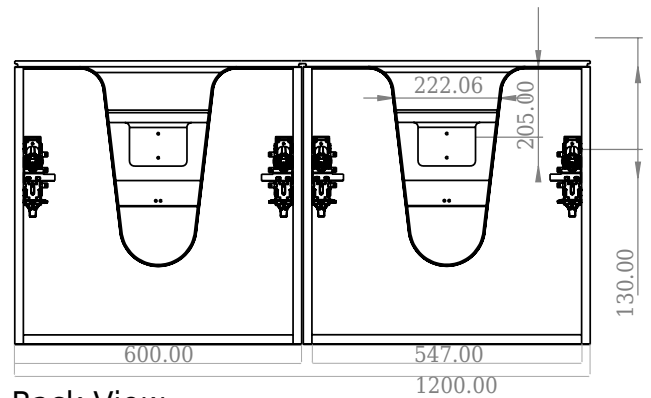

SQ2 120 dobbelt kabinet med bordplade

SKU: 30010240

F View

Side View

Top View

Back View

Farve:

Mat hvid

Størrelse H/L/D:

60cm / 120cm / 45cm

Vægt:

75kg netto

SQ2 120 dobbelt kabinet med bordplade Detaljer:

SQ serien er designet af den danske designer, Mikal Harrsen. SQ er en serie af eksklusive badeværelsesløsninger som blandt andet indeholder det enkle badeværelsesskab, SQ2, som kan bygges op som et modulsystem alt efter størrelsen på badeværelset. Skuffen er udført i træ og PU lakeret 3 gange for at modstå fugt. Skuffen har push-open funktion og er fri for udskæring til vandlås, der dermed giver mere plads i skuffen til indretning. Til dette modul benyttes vores flexvandlås. Vasken er Acovi® komposit, som er gennemgående for Copenhagen Baths produkter. Det massive materiale sikrer, ikke kun et stringent design, men også en porefri og mat overflade og enestående holdbarhed. Kabinetterne kan kombineres med enten SQ2 vasken der kun er 6 mm og svæver elegant over kabinettet, eller en bordplade med en fritstående vask ovenpå.