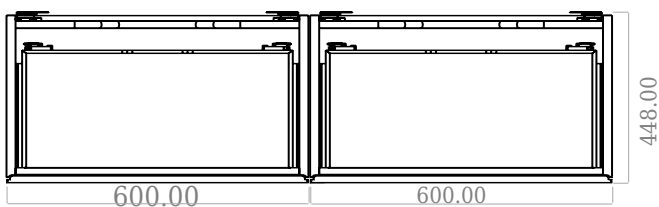

SQ2 120 dobbelt kabinet med bordplade

SKU: 30010240

F View

Side View

Top View

Back View

Farve:

Mat hvid

Størrelse H/L/D:

60cm / 120cm / 45cm

Vægt:

75kg netto

SQ2 120 dobbelt kabinet med bordplade Detaljer:

SQ serien er designet af den danske designer, Mikal Harrsen. SQ er en serie af eksklusive badeværelsesløsninger som blandt andet indeholder det enkle badeværelsesskab, SQ2, som kan bygges op som et modulsystem alt efter størrelsen på badeværelset. Skuffen er udført i træ og PU lakeret 3 gange for at modstå fugt. Skuffen har push-open funktion og er fri for udskæring til vandlås, der dermed giver mere plads i skuffen til indretning. Til dette modul benyttes vores flexvandlås. Vasken er Acovi® komposit, som er gennemgående for Copenhagen Baths produkter. Det massive materiale sikrer, ikke kun et stringent design, men også en porefri og mat overflade og enestående holdbarhed. Kabinetterne kan kombineres med enten SQ2 vasken der kun er 6 mm og svæver elegant over kabinettet, eller en bordplade med en fritstående vask ovenpå.