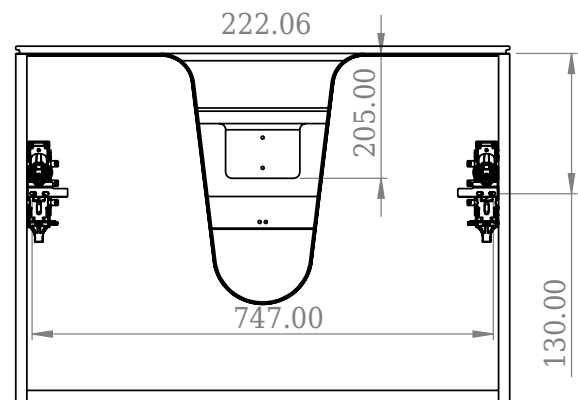

## SQ2 80 dobbelt kabinet med bordplade

SKU: 30010242

F View

Top View

Side View

Back View

**Farve:**

Mat hvid

**Størrelse H/L/D:**

60cm / 80cm / 45cm

**Vægt:**

50.5kg netto

**SQ2 80 dobbelt kabinet med bordplade Detaljer:**

SQ serien er designet af den danske designer, Mikal Harrsen. SQ er en serie af eksklusive badeværelsesløsninger som blandt andet indeholder det enkle badeværelsesskab, SQ2, som kan bygges op som et modulsystem alt efter størrelsen på badeværelset. Skuffen er udført i træ og PU lakeret 3 gange for at modstå fugt. Skuffen har push-open funktion og er fri for udskæring til vandlås, der dermed giver mere plads i skuffen til indretning. Til dette modul benyttes vores flexvandlås. Vasken er Acovi® komposit, som er gennemgående for Copenhagen Baths produkter. Det massive materiale sikrer, ikke kun et stringent design, men også en porefri og mat overflade og enestående holdbarhed. Kabinetterne kan kombineres med enten SQ2 vasken der kun er 6 mm og svæver elegant over kabinettet, eller en bordplade med en fritstående vask ovenpå.