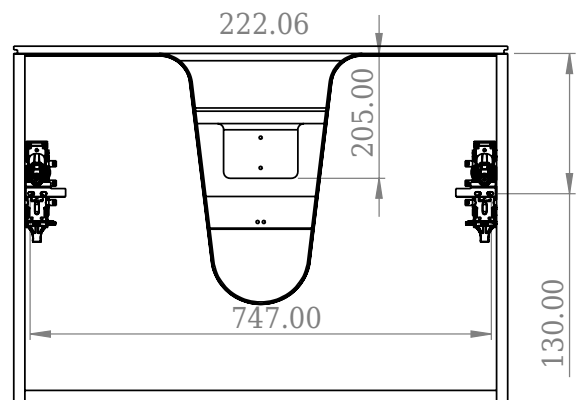

## SQ2 80 dobbelt kabinet med bordplade

SKU: 30010242

F View

Top View

Side View

Back View

**Farve:**

Mat hvid

**Størrelse H/L/D:**

60cm / 80cm / 45cm

**Vægt:**

50.5kg netto

**SQ2 80 dobbelt kabinet med bordplade Detaljer:**

SQ serien er designet af den danske designer, Mikal Harrsen. SQ er en serie af eksklusive badeværelsesløsninger som blandt andet indeholder det enkle badeværelsesskab, SQ2, som kan bygges op som et modulsystem alt efter størrelsen på badeværelset. Skuffen er udført i træ og PU lakeret 3 gange for at modstå fugt. Skuffen har push-open funktion og er fri for udskæring til vandlås, der dermed giver mere plads i skuffen til indretning. Til dette modul benyttes vores flexvandlås. Vasken er Acovi® komposit, som er gennemgående for Copenhagen Baths produkter. Det massive materiale sikrer, ikke kun et stringent design, men også en porefri og mat overflade og enestående holdbarhed. Kabinetterne kan kombineres med enten SQ2 vasken der kun er 6 mm og svæver elegant over kabinettet, eller en bordplade med en fritstående vask ovenpå.