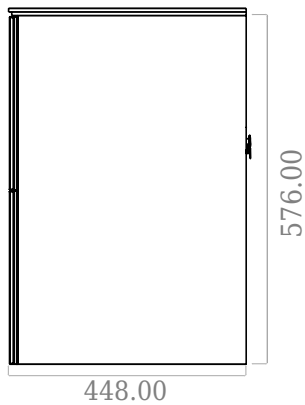

## SQ2 80 dobbelt kabinet med bordplade

SKU: 30010242

F View

Top View

Side View

Back View

**Farve:**

Mat hvid

**Størrelse H/L/D:**

60cm / 80cm / 45cm

**Vægt:**

50.5kg netto

**SQ2 80 dobbelt kabinet med bordplade Detaljer:**

SQ serien er designet af den danske designer, Mikal Harrsen. SQ er en serie af eksklusive badeværelsesløsninger som blandt andet indeholder det enkle badeværelsesskab, SQ2, som kan bygges op som et modulsystem alt efter størrelsen på badeværelset. Skuffen er udført i træ og PU lakeret 3 gange for at modstå fugt. Skuffen har push-open funktion og er fri for udskæring til vandlås, der dermed giver mere plads i skuffen til indretning. Til dette modul benyttes vores flexvandlås. Vasken er Acovi® komposit, som er gennemgående for Copenhagen Baths produkter. Det massive materiale sikrer, ikke kun et stringent design, men også en porefri og mat overflade og enestående holdbarhed. Kabinetterne kan kombineres med enten SQ2 vasken der kun er 6 mm og svæver elegant over kabinettet, eller en bordplade med en fritstående vask ovenpå.