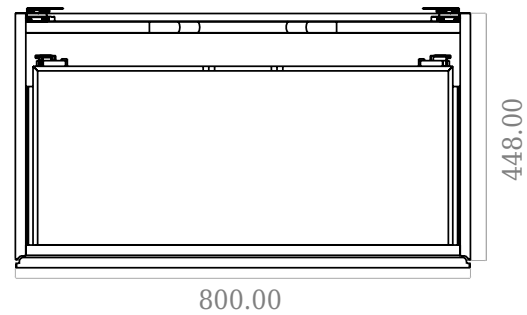

## SQ2 80 dobbelt kabinet med bordplade

SKU: 30010242

F View

Top View

Side View

Back View

**Farve:**

Mat hvid

**Størrelse H/L/D:**

60cm / 80cm / 45cm

**Vægt:**

50.5kg netto

**SQ2 80 dobbelt kabinet med bordplade Detaljer:**

SQ serien er designet af den danske designer, Mikal Harrsen. SQ er en serie af eksklusive badeværelsesløsninger som blandt andet indeholder det enkle badeværelsesskab, SQ2, som kan bygges op som et modulsystem alt efter størrelsen på badeværelset. Skuffen er udført i træ og PU lakeret 3 gange for at modstå fugt. Skuffen har push-open funktion og er fri for udskæring til vandlås, der dermed giver mere plads i skuffen til indretning. Til dette modul benyttes vores flexvandlås. Vasken er Acovi® komposit, som er gennemgående for Copenhagen Baths produkter. Det massive materiale sikrer, ikke kun et stringent design, men også en porefri og mat overflade og enestående holdbarhed. Kabinetterne kan kombineres med enten SQ2 vasken der kun er 6 mm og svæver elegant over kabinettet, eller en bordplade med en fritstående vask ovenpå.