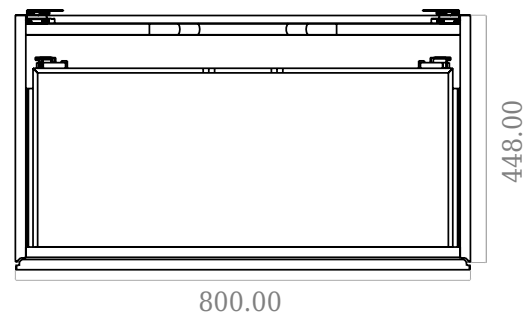

## SQ2 80 dobbelt kabinet med bordplade

SKU: 30010242

F View

Top View

Side View

Back View

**Farve:**

Mat hvid

**Størrelse H/L/D:**

60cm / 80cm / 45cm

**Vægt:**

50.5kg netto

**SQ2 80 dobbelt kabinet med bordplade Detaljer:**

SQ serien er designet af den danske designer, Mikal Harrsen. SQ er en serie af eksklusive badeværelsesløsninger som blandt andet indeholder det enkle badeværelsesskab, SQ2, som kan bygges op som et modulsystem alt efter størrelsen på badeværelset. Skuffen er udført i træ og PU lakeret 3 gange for at modstå fugt. Skuffen har push-open funktion og er fri for udskæring til vandlås, der dermed giver mere plads i skuffen til indretning. Til dette modul benyttes vores flexvandlås. Vasken er Acovi® komposit, som er gennemgående for Copenhagen Baths produkter. Det massive materiale sikrer, ikke kun et stringent design, men også en porefri og mat overflade og enestående holdbarhed. Kabinetterne kan kombineres med enten SQ2 vasken der kun er 6 mm og svæver elegant over kabinettet, eller en bordplade med en fritstående vask ovenpå.