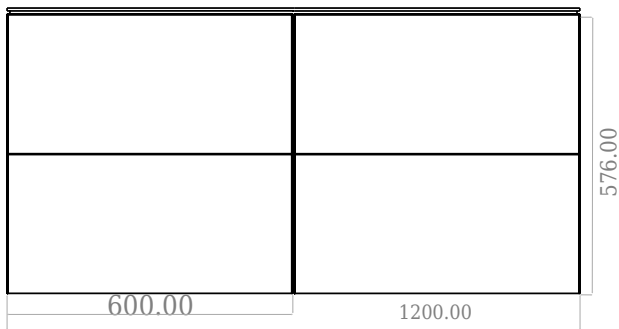

# SQ2 120 dobbelt kabinet med bordplade

SKU: 30010244

F View

Side View

Top View

Back View

**Farve:** Mat hvid  
**Størrelse H/L/D:** 60cm / 120cm / 45cm  
**Vægt:** 73kg netto

**SQ2 120 dobbelt kabinet med bordplade Detaljer:**

SQ serien er designet af den danske designer, Mikal Harrsen. SQ er en serie af eksklusive badeværelsesløsninger som blandt andet indeholder det enkle badeværelsesskab, SQ2, som kan bygges op som et modulsystem alt efter størrelsen på badeværelset. Skuffen er udført i træ og PU lakeret 3 gange for at modstå fugt. Skuffen har push-open funktion og er fri for udskæring til vandlås, der dermed giver mere plads i skuffen til indretning. Til dette modul benyttes vores flexvandlås. Vasken er Acovi® komposit, som er gennemgående for Copenhagen Baths produkter. Det massive materiale sikrer, ikke kun et stringent design, men også en porefri og mat overflade og enestående holdbarhed. Kabinetterne kan kombineres med enten SQ2 vasken der kun er 6 mm og svæver elegant over kabinettet, eller en bordplade med en fritstående vask ovenpå.