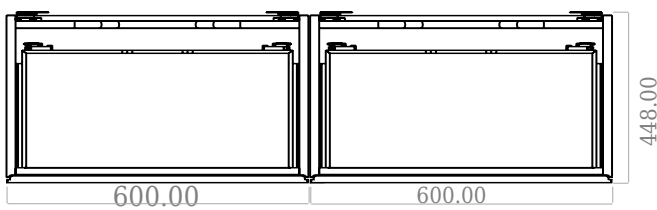

# SQ2 120 dobbelt kabinet med bordplade

SKU: 30010244

F View

Side View

Top View

Back View

**Farve:** Mat hvid  
**Størrelse H/L/D:** 60cm / 120cm / 45cm  
**Vægt:** 73kg netto

**SQ2 120 dobbelt kabinet med bordplade Detaljer:**

SQ serien er designet af den danske designer, Mikal Harrsen. SQ er en serie af eksklusive badeværelsesløsninger som blandt andet indeholder det enkle badeværelsesskab, SQ2, som kan bygges op som et modulsystem alt efter størrelsen på badeværelset. Skuffen er udført i træ og PU lakeret 3 gange for at modstå fugt. Skuffen har push-open funktion og er fri for udskæring til vandlås, der dermed giver mere plads i skuffen til indretning. Til dette modul benyttes vores flexvandlås. Vasken er Acovi® komposit, som er gennemgående for Copenhagen Baths produkter. Det massive materiale sikrer, ikke kun et stringent design, men også en porefri og mat overflade og enestående holdbarhed. Kabinetterne kan kombineres med enten SQ2 vasken der kun er 6 mm og svæver elegant over kabinettet, eller en bordplade med en fritstående vask ovenpå.