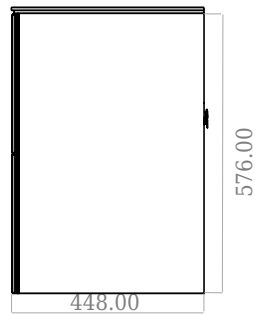

# SQ2 120 dobbelt kabinet med bordplade

SKU: 30010244

F View

Side View

Top View

Back View

**Farve:** Mat hvid  
**Størrelse H/L/D:** 60cm / 120cm / 45cm  
**Vægt:** 73kg netto

**SQ2 120 dobbelt kabinet med bordplade Detaljer:**

SQ serien er designet af den danske designer, Mikal Harrsen. SQ er en serie af eksklusive badeværelsesløsninger som blandt andet indeholder det enkle badeværelsesskab, SQ2, som kan bygges op som et modulsystem alt efter størrelsen på badeværelset. Skuffen er udført i træ og PU lakeret 3 gange for at modstå fugt. Skuffen har push-open funktion og er fri for udskæring til vandlås, der dermed giver mere plads i skuffen til indretning. Til dette modul benyttes vores flexvandlås. Vasken er Acovi® komposit, som er gennemgående for Copenhagen Baths produkter. Det massive materiale sikrer, ikke kun et stringent design, men også en porefri og mat overflade og enestående holdbarhed. Kabinetterne kan kombineres med enten SQ2 vasken der kun er 6 mm og svæver elegant over kabinettet, eller en bordplade med en fritstående vask ovenpå.