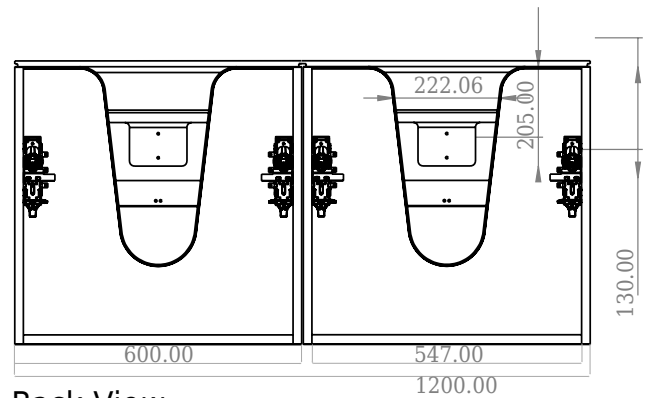

# SQ2 120 dobbelt kabinet med bordplade

SKU: 30010244

F View

Side View

Top View

Back View

**Farve:** Mat hvid  
**Størrelse H/L/D:** 60cm / 120cm / 45cm  
**Vægt:** 73kg netto

**SQ2 120 dobbelt kabinet med bordplade Detaljer:**

SQ serien er designet af den danske designer, Mikal Harrsen. SQ er en serie af eksklusive badeværelsesløsninger som blandt andet indeholder det enkle badeværelsesskab, SQ2, som kan bygges op som et modulsystem alt efter størrelsen på badeværelset. Skuffen er udført i træ og PU lakeret 3 gange for at modstå fugt. Skuffen har push-open funktion og er fri for udskæring til vandlås, der dermed giver mere plads i skuffen til indretning. Til dette modul benyttes vores flexvandlås. Vasken er Acovi® komposit, som er gennemgående for Copenhagen Baths produkter. Det massive materiale sikrer, ikke kun et stringent design, men også en porefri og mat overflade og enestående holdbarhed. Kabinetterne kan kombineres med enten SQ2 vasken der kun er 6 mm og svæver elegant over kabinettet, eller en bordplade med en fritstående vask ovenpå.