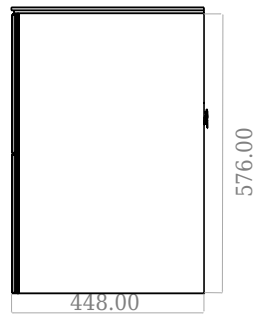

SQ2 120 dobbelt kabinet med center vask

SKU: 30010246

F View

Side View

Top View

Back View

Farve:

Mat hvid

Størrelse H/L/D:

60cm / 120cm / 45cm

Vægt:

78kg netto

SQ2 120 dobbelt kabinet med center vask Detaljer:

SQ serien er designet af den danske designer, Mikal Harrsen. SQ er en serie af eksklusive badeværelsesløsninger som blandt andet indeholder det enkle badeværelsesskab, SQ2, som kan bygges op som et modulsystem alt efter størrelsen på badeværelset. Skuffen er udført i træ og PU lakeret 3 gange for at modstå fugt. Skuffen har push-open funktion og er fri for udskæring til vandlås, der dermed giver mere plads i skuffen til indretning. Til dette modul benyttes vores flexvandlås. Vasken er Acovi® komposit, som er gennemgående for Copenhagen Baths produkter. Det massive materiale sikrer, ikke kun et stringent design, men også en porefri og mat overflade og enestående holdbarhed. Kabinetterne kan kombineres med enten SQ2 vasken der kun er 6 mm og svæver elegant over kabinettet, eller en bordplade med en fritstående vask ovenpå.