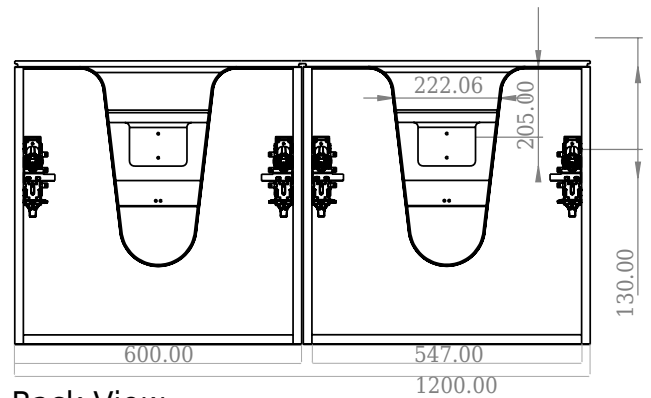

SQ2 120 dobbelt kabinet med center vask

SKU: 30010246

F View

Side View

Top View

Back View

Farve:

Mat hvid

Størrelse H/L/D:

60cm / 120cm / 45cm

Vægt:

78kg netto

SQ2 120 dobbelt kabinet med center vask Detaljer:

SQ serien er designet af den danske designer, Mikal Harrsen. SQ er en serie af eksklusive badeværelsesløsninger som blandt andet indeholder det enkle badeværelsesskab, SQ2, som kan bygges op som et modulsystem alt efter størrelsen på badeværelset. Skuffen er udført i træ og PU lakeret 3 gange for at modstå fugt. Skuffen har push-open funktion og er fri for udskæring til vandlås, der dermed giver mere plads i skuffen til indretning. Til dette modul benyttes vores flexvandlås. Vasken er Acovi® komposit, som er gennemgående for Copenhagen Baths produkter. Det massive materiale sikrer, ikke kun et stringent design, men også en porefri og mat overflade og enestående holdbarhed. Kabinetterne kan kombineres med enten SQ2 vasken der kun er 6 mm og svæver elegant over kabinettet, eller en bordplade med en fritstående vask ovenpå.