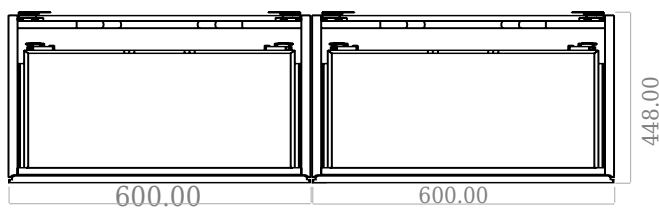

SQ2 120 dobbelt kabinet med center vask

SKU: 30010246

F View

Side View

Top View

Back View

Farve:

Mat hvid

Størrelse H/L/D:

60cm / 120cm / 45cm

Vægt:

78kg netto

SQ2 120 dobbelt kabinet med center vask Detaljer:

SQ serien er designet af den danske designer, Mikal Harrsen. SQ er en serie af eksklusive badeværelsesløsninger som blandt andet indeholder det enkle badeværelsesskab, SQ2, som kan bygges op som et modulsystem alt efter størrelsen på badeværelset. Skuffen er udført i træ og PU lakeret 3 gange for at modstå fugt. Skuffen har push-open funktion og er fri for udskæring til vandlås, der dermed giver mere plads i skuffen til indretning. Til dette modul benyttes vores flexvandlås. Vasken er Acovi® komposit, som er gennemgående for Copenhagen Baths produkter. Det massive materiale sikrer, ikke kun et stringent design, men også en porefri og mat overflade og enestående holdbarhed. Kabinetterne kan kombineres med enten SQ2 vasken der kun er 6 mm og svæver elegant over kabinettet, eller en bordplade med en fritstående vask ovenpå.