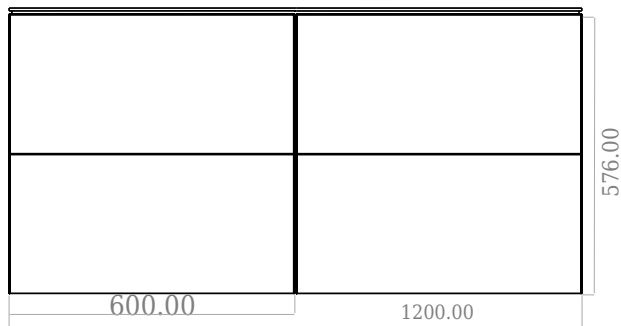

SQ2 120 dobbelt kabinet med center vask

SKU: 30010246

F View

Side View

Top View

Back View

Farve:

Mat hvid

Størrelse H/L/D:

60cm / 120cm / 45cm

Vægt:

78kg netto

SQ2 120 dobbelt kabinet med center vask Detaljer:

SQ serien er designet af den danske designer, Mikal Harrsen. SQ er en serie af eksklusive badeværelsesløsninger som blandt andet indeholder det enkle badeværelsesskab, SQ2, som kan bygges op som et modulsystem alt efter størrelsen på badeværelset. Skuffen er udført i træ og PU lakeret 3 gange for at modstå fugt. Skuffen har push-open funktion og er fri for udskæring til vandlås, der dermed giver mere plads i skuffen til indretning. Til dette modul benyttes vores flexvandlås. Vasken er Acovi® komposit, som er gennemgående for Copenhagen Baths produkter. Det massive materiale sikrer, ikke kun et stringent design, men også en porefri og mat overflade og enestående holdbarhed. Kabinetterne kan kombineres med enten SQ2 vasken der kun er 6 mm og svæver elegant over kabinettet, eller en bordplade med en fritstående vask ovenpå.