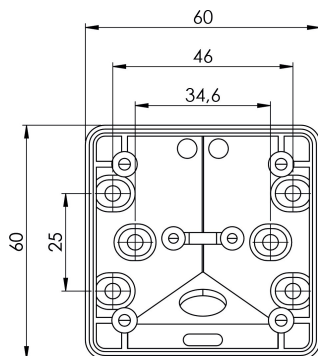

Strømsvik til kabinetter

SKU: 40040157

FRONT

SIDE (NO LID)

SIDE (LID)

FRONT

LID

SIDE (LID)

Farve:

Størrelse H/L/D:

Vægt:

6cm / 6cm / 5cm

0.1kg netto

Strømsvik til kabinetter Detaljer: