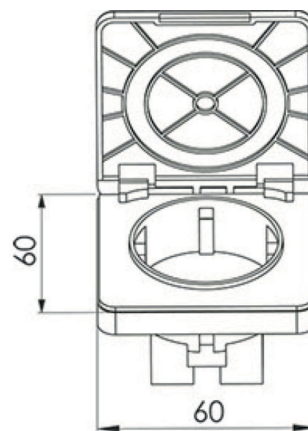

Strømsvik til kabinetter

SKU: 40040157

FRONT

SIDE (NO LID)

SIDE (LID)

FRONT

LID

SIDE (LID)

Farve:

Størrelse H/L/D:

Vægt:

6cm / 6cm / 5cm

0.1kg netto

Strømsvik til kabinetter Detaljer: