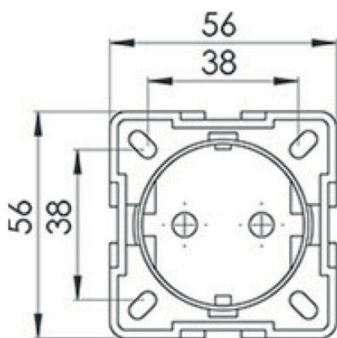

Strømsvik til kabinetter

SKU: 40040157

FRONT

SIDE (NO LID)

SIDE (LID)

FRONT

LID

SIDE (LID)

Farve:

Størrelse H/L/D:

Vægt:

6cm / 6cm / 5cm

0.1kg netto

Strømsvik til kabinetter Detaljer: