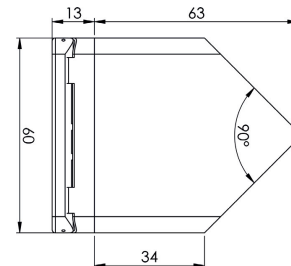

Strømsvik til kabinetter

SKU: 40040157

FRONT

SIDE (NO LID)

SIDE (LID)

FRONT

LID

SIDE (LID)

Farve:

Størrelse H/L/D:

Vægt:

6cm / 6cm / 5cm

0.1kg netto

Strømsvik til kabinetter Detaljer: