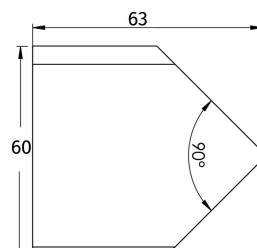

Strømsvik til kabinetter

SKU: 40040157

FRONT

SIDE (NO LID)

SIDE (LID)

FRONT

LID

SIDE (LID)

Farve:

Størrelse H/L/D:

Vægt:

6cm / 6cm / 5cm

0.1kg netto

Strømsvik til kabinetter Detaljer: