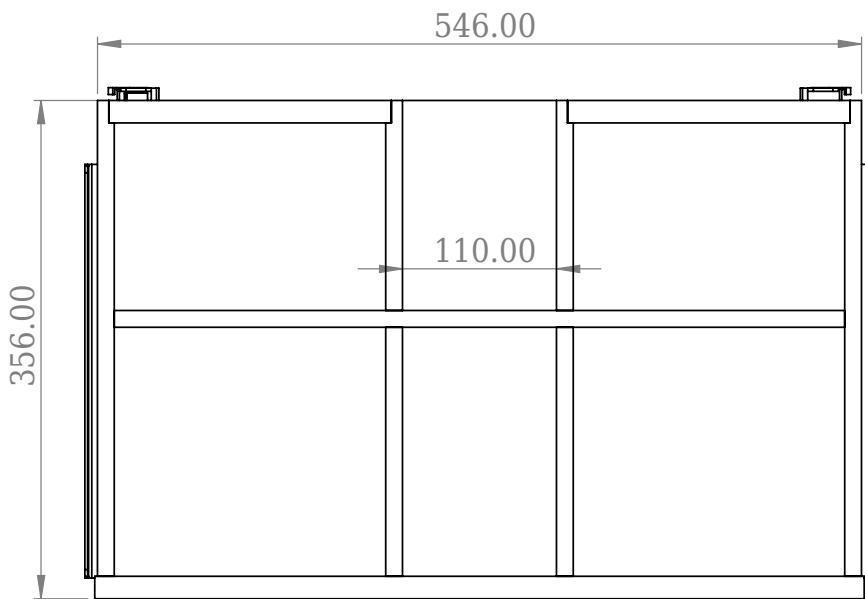

## Bergen 120 inderskuffe

SKU: 40040161

**Farve:**

**Størrelse H/L/D:**

**Vægt:**

9cm / 54.6cm / 35.6cm

4.9kg netto

**Bergen 120 inderskuffe Detaljer:**