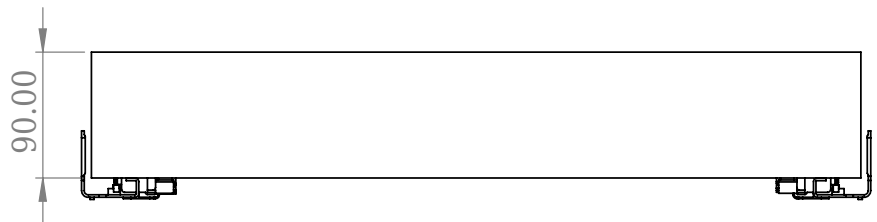

## Bergen 120 inderskuffe

SKU: 40040161

**Farve:**

**Størrelse H/L/D:**

**Vægt:**

9cm / 54.6cm / 35.6cm

4.9kg netto

**Bergen 120 inderskuffe Detaljer:**