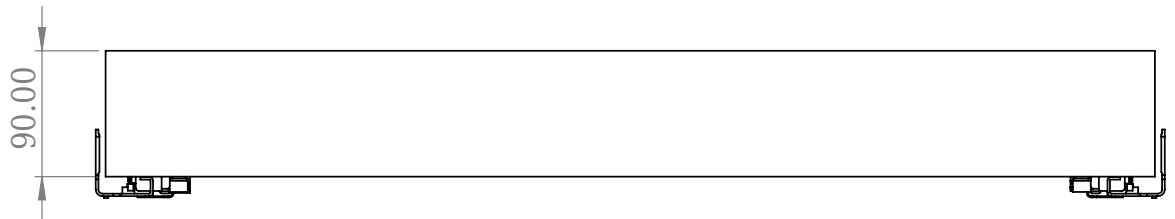

## Bergen 160 inderskuffe

SKU: 40040162

**Farve:**

**Størrelse H/L/D:**

**Vægt:**

9cm / 74.6cm / 35.6cm

5.9kg netto

**Bergen 160 inderskuffe Detaljer:**