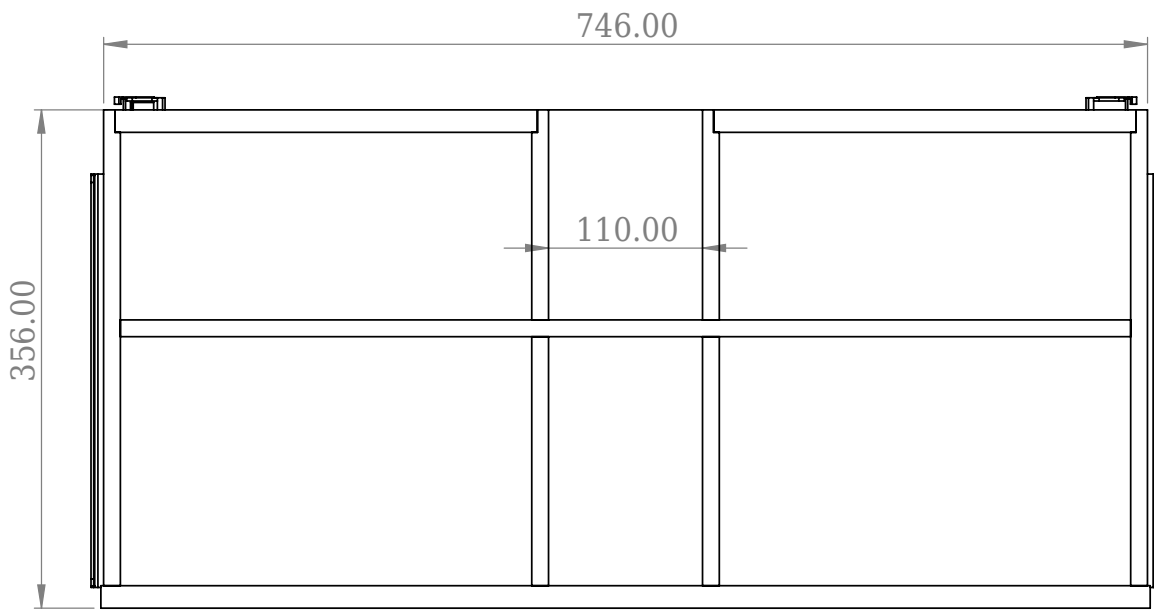

## Bergen 160 inderskuffe

SKU: 40040162

**Farve:**

**Størrelse H/L/D:**

**Vægt:**

9cm / 74.6cm / 35.6cm

5.9kg netto

**Bergen 160 inderskuffe Detaljer:**