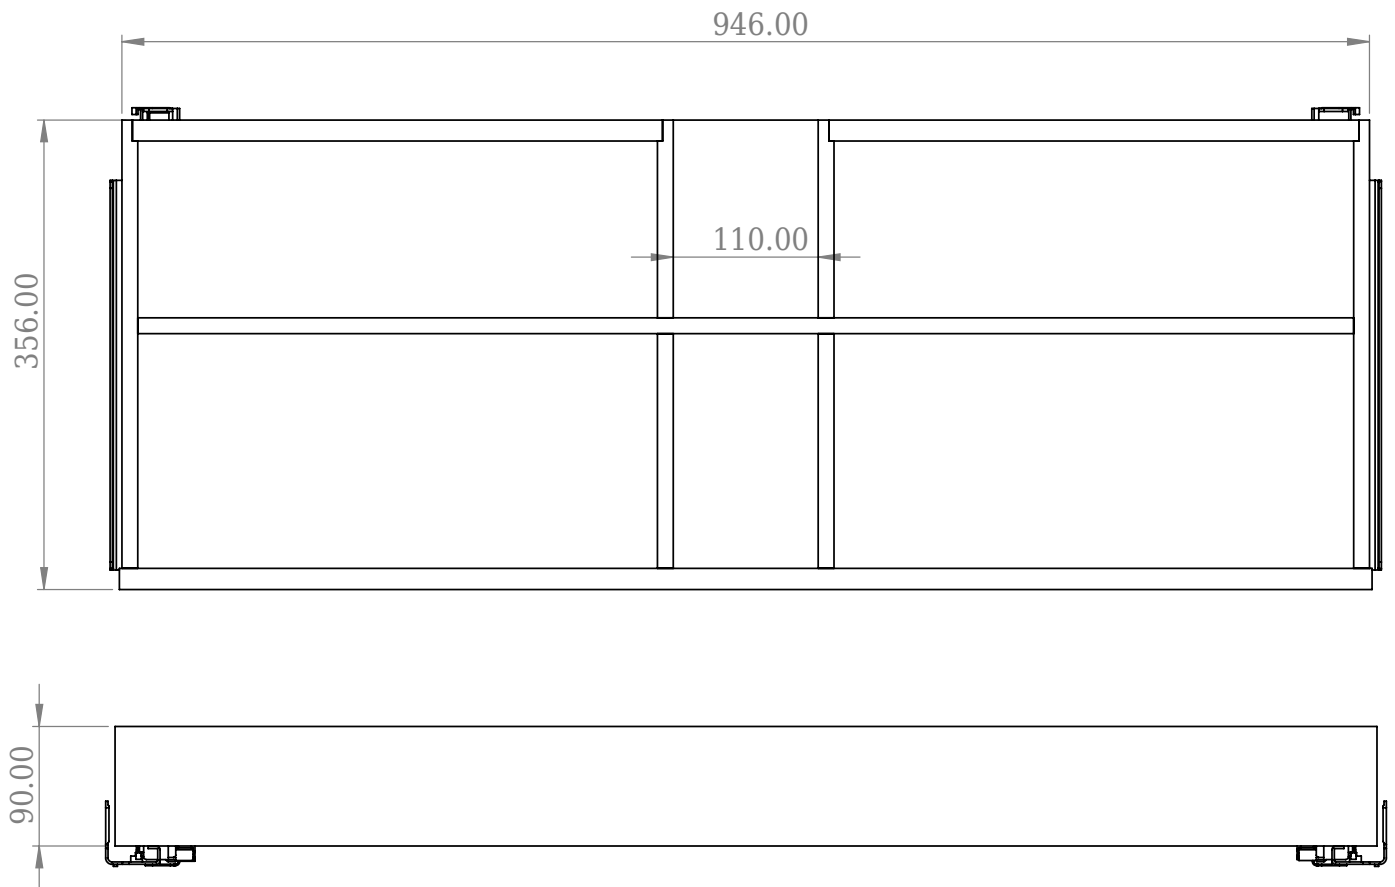

Copenhagen Bath

Roskildevej 394
DK-2610 Rødovre
CVR: DK32648622
Telefon: (+45) 3696 0747
contact@copenhagenbath.com
www.copenhagenbath.com

Bergen 200 inderskuffe

SKU: 40040163

Farve:

Størrelse H/L/D:

Vægt:

9cm / 94cm / 35.6cm

6.8kg netto

Bergen 200 inderskuffe Detaljer: