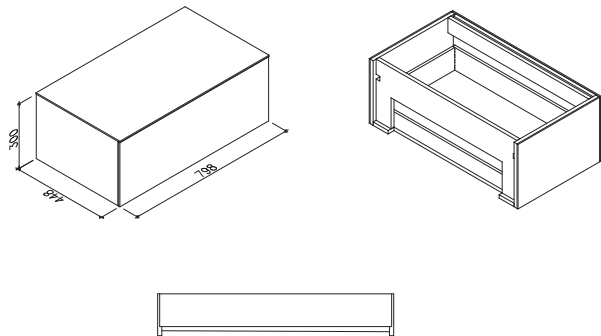

# Skagen 80 kabinet med bordplade

SKU: 30010264

**Farve:**

Mørkegrå

**Størrelse H/L/D:**

30cm / 80cm / 45cm

**Vægt:**

29kg netto

**Skagen 80 kabinet med bordplade Detaljer:**