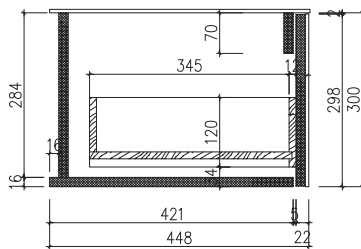

# Skagen 80 kabinet med bordplade

SKU: 30010264

**Farve:**

Mørkegrå

**Størrelse H/L/D:**

30cm / 80cm / 45cm

**Vægt:**

29kg netto

**Skagen 80 kabinet med bordplade Detaljer:**