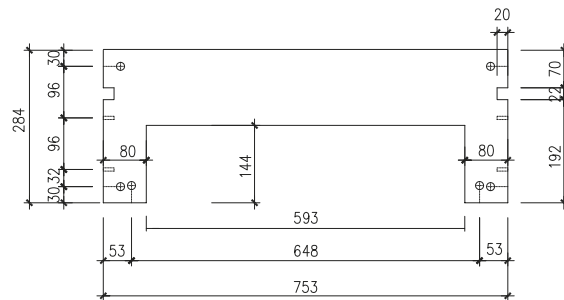

# Skagen 80 kabinet med bordplade

SKU: 30010264

**Farve:**

Mørkegrå

**Størrelse H/L/D:**

30cm / 80cm / 45cm

**Vægt:**

29kg netto

**Skagen 80 kabinet med bordplade Detaljer:**