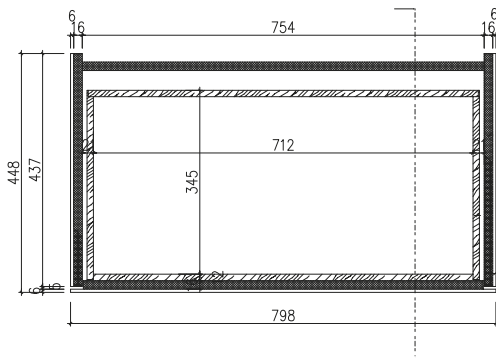

# Skagen 80 kabinet med bordplade

SKU: 30010264

**Farve:**

Mørkegrå

**Størrelse H/L/D:**

30cm / 80cm / 45cm

**Vægt:**

29kg netto

**Skagen 80 kabinet med bordplade Detaljer:**