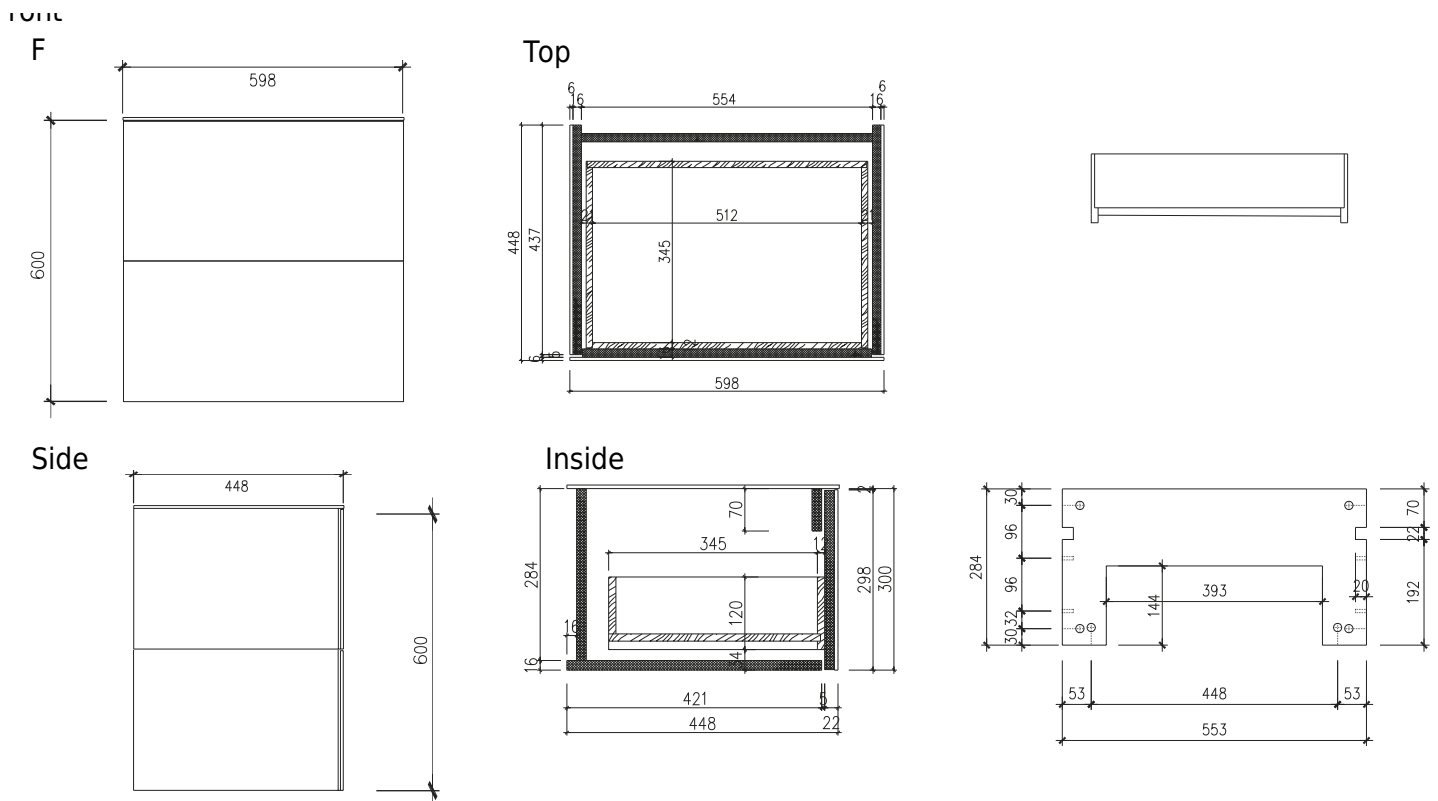

Skagen 60 dobbelt kabinet med bordplade - Previous collection

SKU: 30010265

Farve:

Mørkegrå

Størrelse H/L/D:

60cm / 60cm / 45cm

Vægt:

45kg netto

Skagen 60 dobbelt kabinet med bordplade - Previous collection Detaljer: