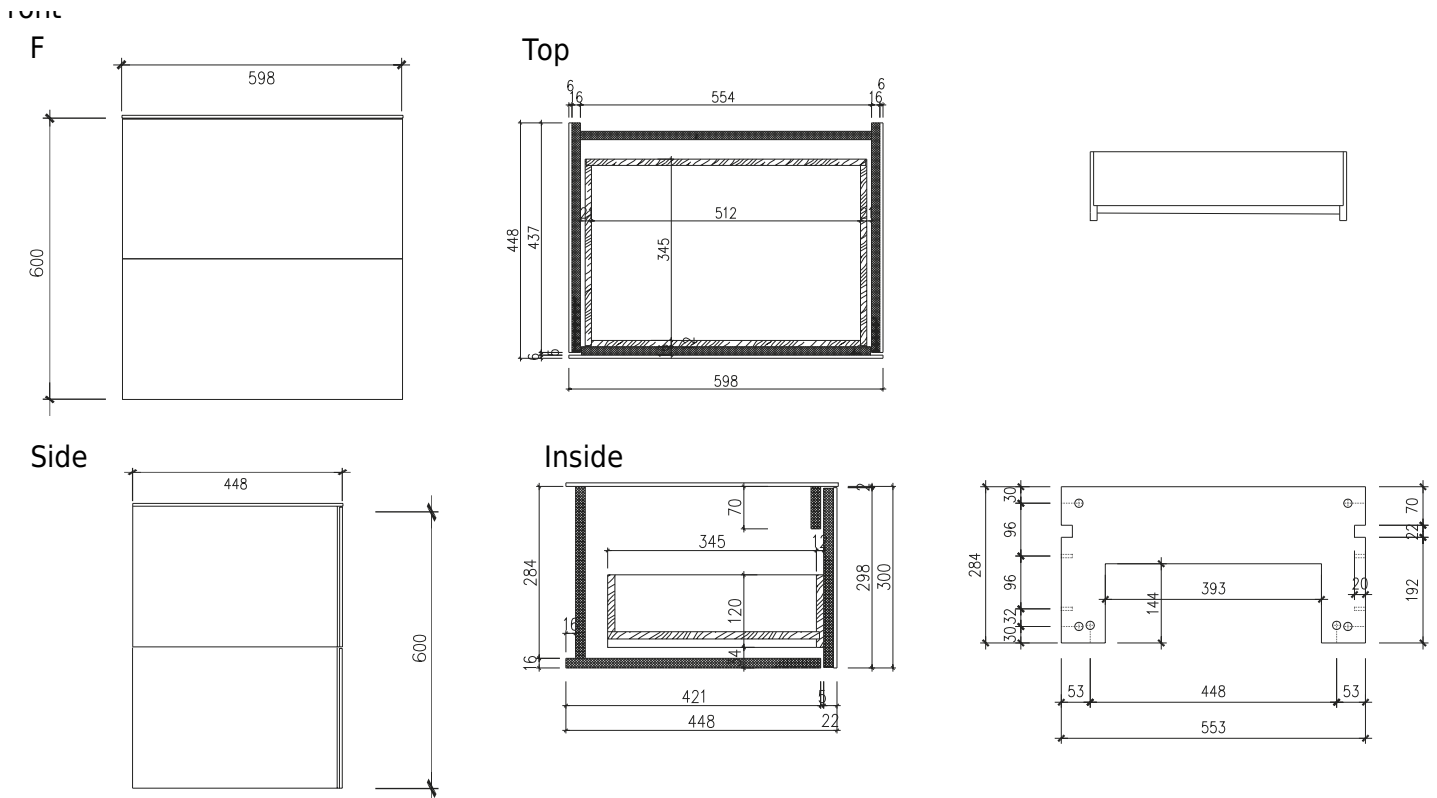

Skagen 60 dobbelt kabinet med bordplade

SKU: 30010265

Farve:

Mørkegrå

Størrelse H/L/D:

60cm / 60cm / 45cm

Vægt:

45kg netto

Skagen 60 dobbelt kabinet med bordplade Detaljer: