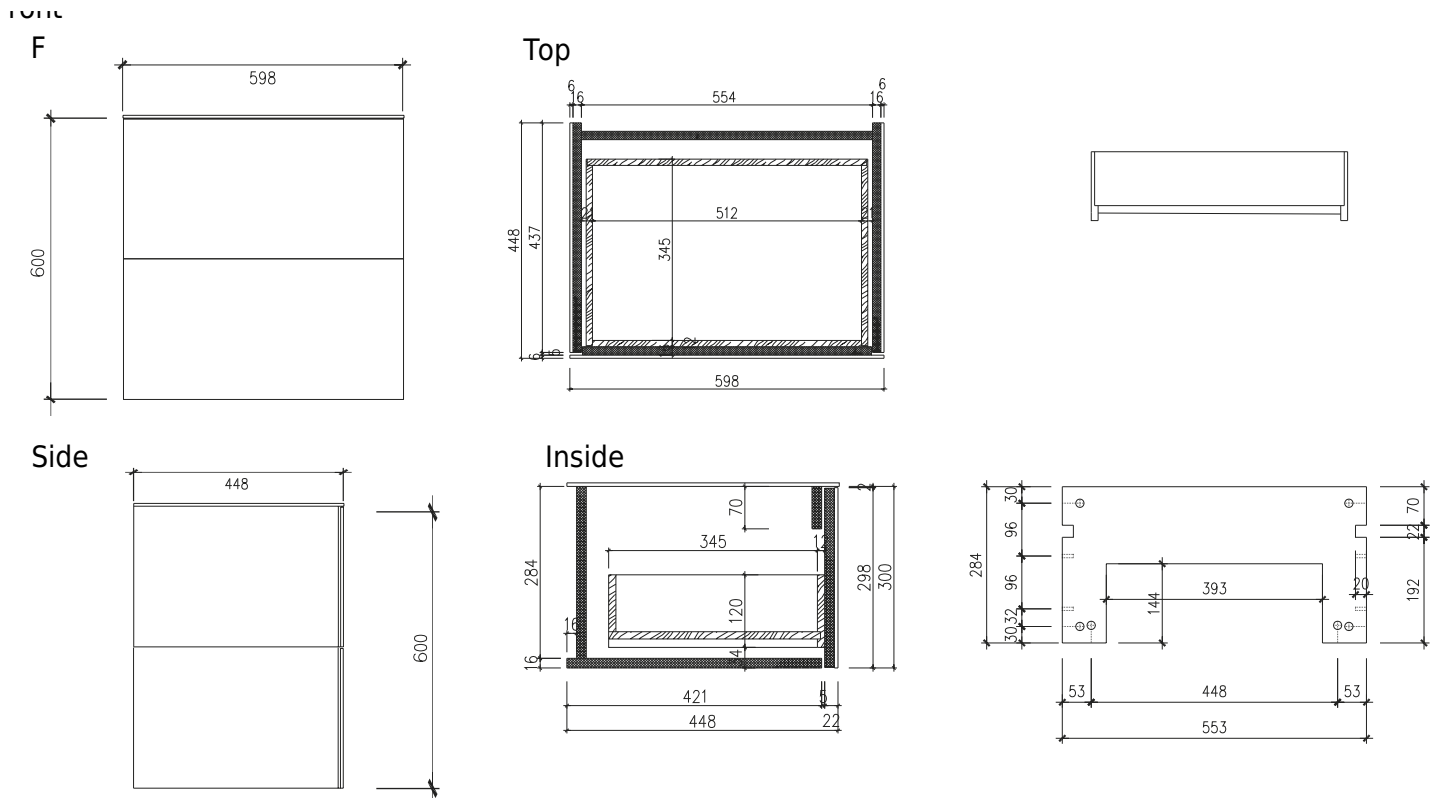

Skagen 60 dobbelt kabinet med bordplade

SKU: 30010265

Farve:

Mørkegrå

Størrelse H/L/D:

60cm / 60cm / 45cm

Vægt:

45kg netto

Skagen 60 dobbelt kabinet med bordplade Detaljer: