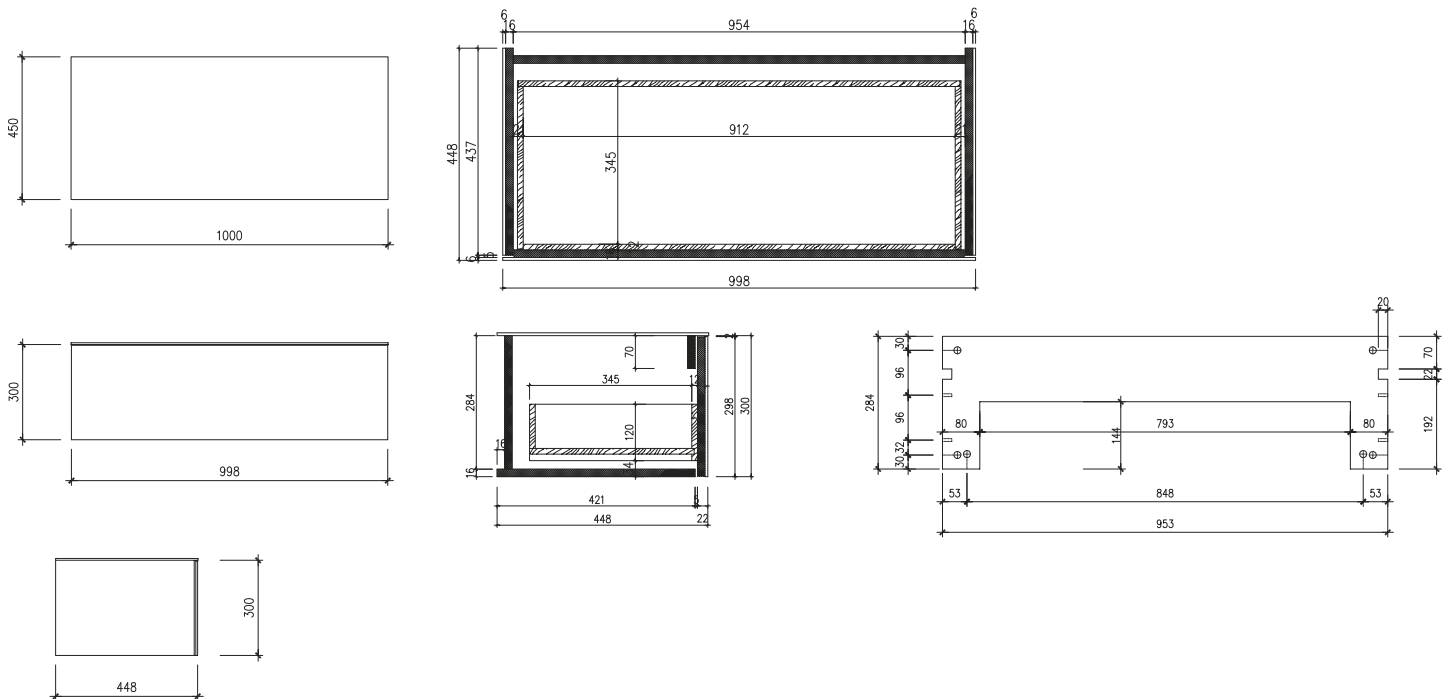

# Skagen 100 kabinet med bordplade - Previous collection

SKU: 30010267

**Farve:**

Mørkegrå

**Størrelse H/L/D:**

30cm / 100cm / 45cm

**Vægt:**

34kg netto

**Skagen 100 kabinet med bordplade - Previous collection Detaljer:**