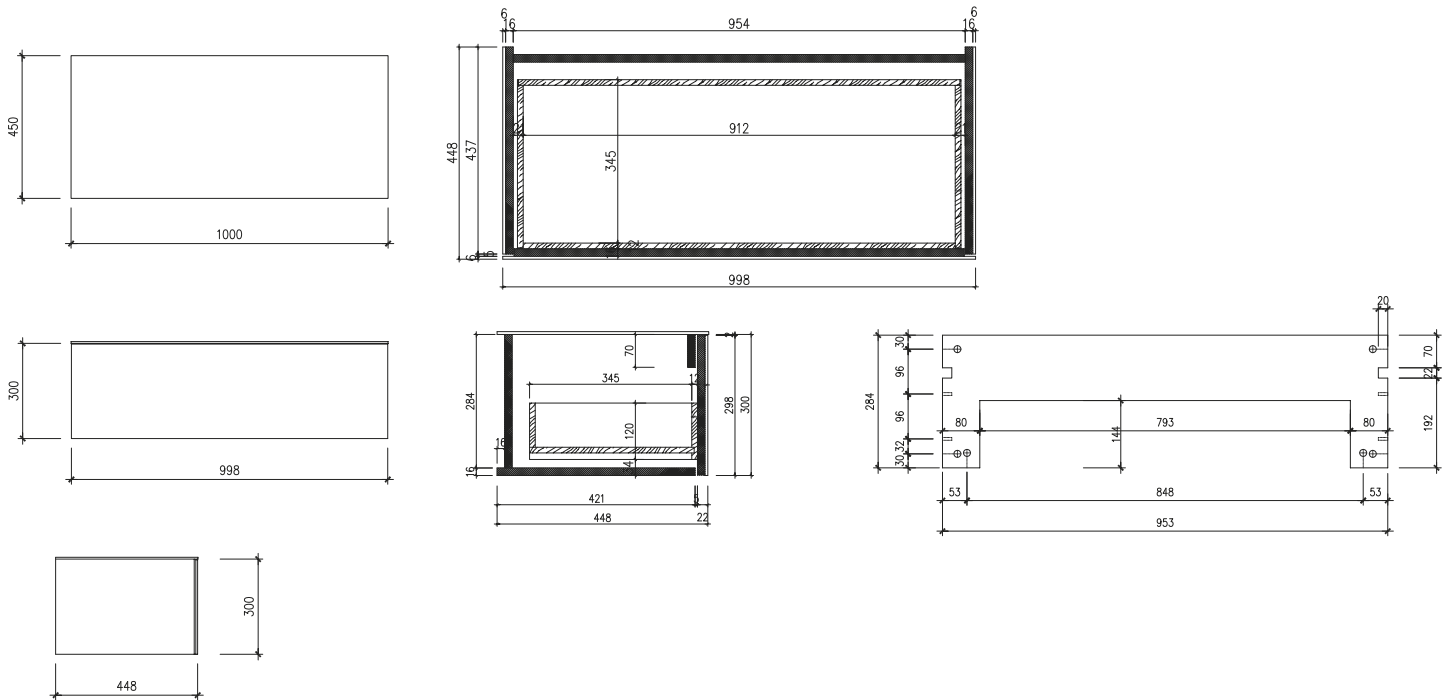

Skagen 100 kabinet med bordplade

SKU: 30010267

Farve:

Mørkegrå

Størrelse H/L/D:

30cm / 100cm / 45cm

Vægt:

34kg netto

Skagen 100 kabinet med bordplade Detaljer: