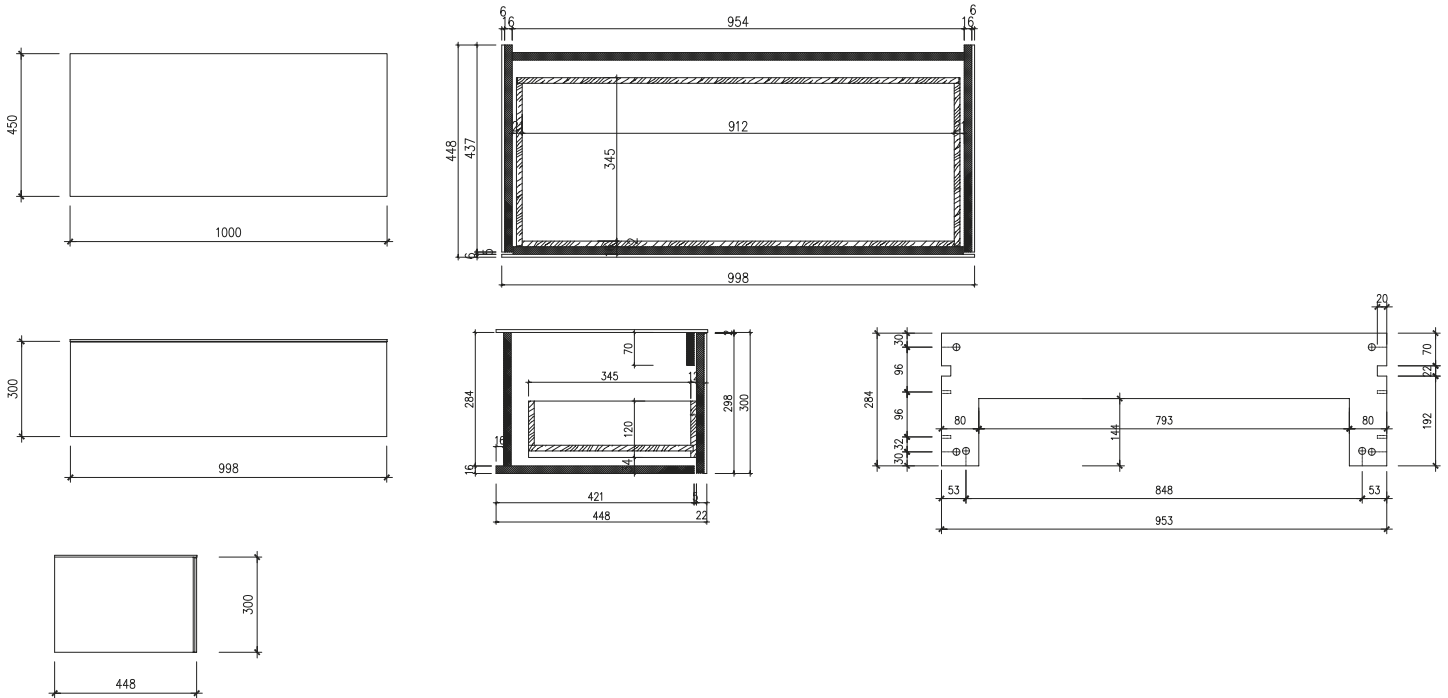

Skagen 100 kabinet med bordplade

SKU: 30010267

Farve:

Mørkegrå

Størrelse H/L/D:

30cm / 100cm / 45cm

Vægt:

34kg netto

Skagen 100 kabinet med bordplade Detaljer: