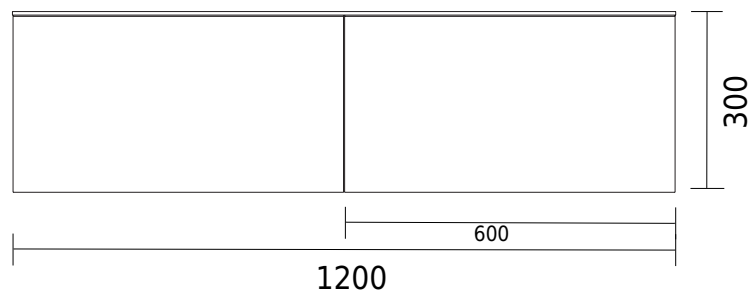

Skagen 120 dobbelt kabinet med bordplade - Previous collection

SKU: 30010269

VIEW

FRONT VIEW

TOP

SIDE VIEW

Farve:

Mørkegrå

Størrelse H/L/D:

60cm / 120cm / 45cm

Vægt:

90kg netto

Skagen 120 dobbelt kabinet med bordplade - Previous collection Detaljer: