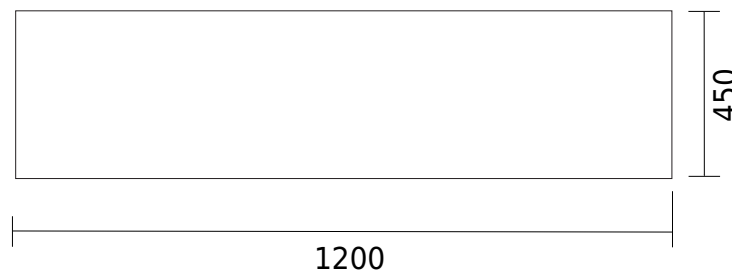

Skagen 120 dobbelt kabinet med bordplade - Previous collection

SKU: 30010269

VIEW

FRONT VIEW

TOP

SIDE VIEW

Farve:

Mørkegrå

Størrelse H/L/D:

60cm / 120cm / 45cm

Vægt:

90kg netto

Skagen 120 dobbelt kabinet med bordplade - Previous collection Detaljer: