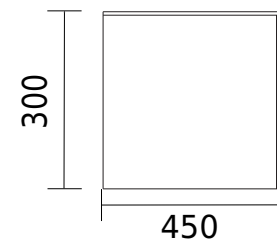

Skagen 120 dobbelt kabinet med bordplade - Previous collection

SKU: 30010269

VIEW

FRONT VIEW

TOP

SIDE VIEW

Farve:

Mørkegrå

Størrelse H/L/D:

60cm / 120cm / 45cm

Vægt:

90kg netto

Skagen 120 dobbelt kabinet med bordplade - Previous collection Detaljer: