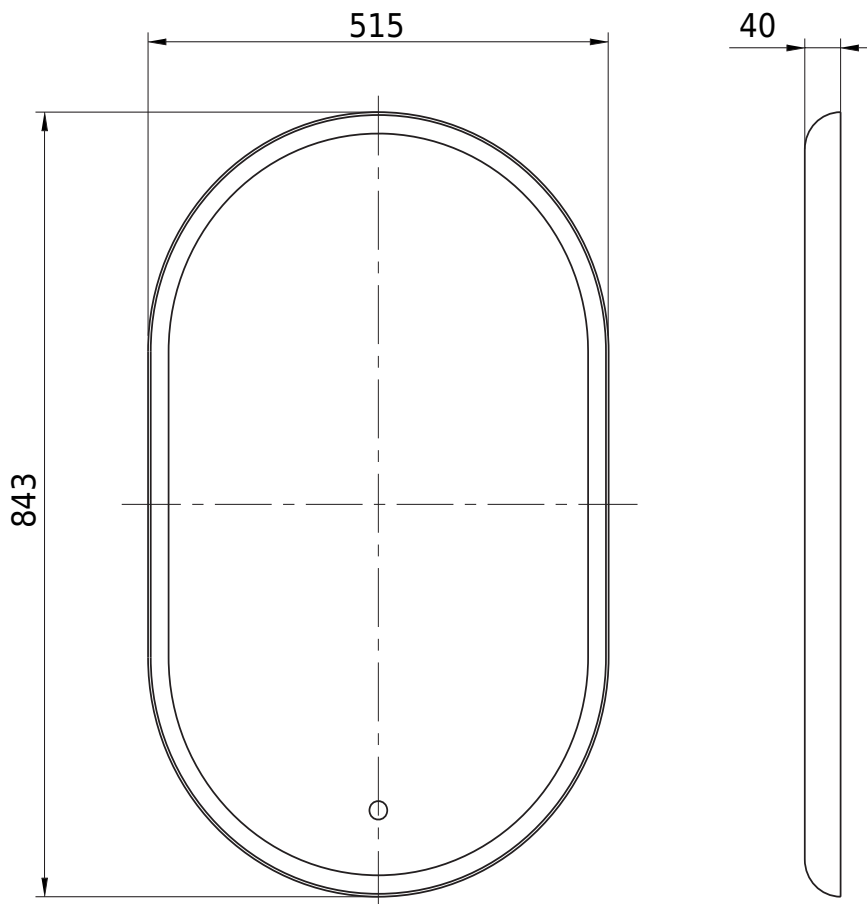

Samsø oval spejl

SKU: 30020270

Farve:	Mat hvid/glas
Lumen:	2000
Kelvin:	3000-5000
Størrelse H/L/D:	84.3cm / 51.5cm / 4cm
Vægt:	7kg netto

Samsø oval spejl Detaljer: