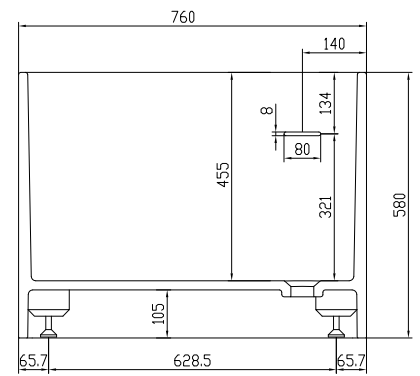

Lövestad 180 badekar

SKU: 40030010

Farve:	Mat hvid
Liter:	350 overløb
Størrelse H/L/D:	58cm / 180cm / 76cm
Vægt:	170kg netto

Lövestad 180 badekar Detaljer:

Fritstående badekar designet med bund, der er udformet som chaiselong for maksimal siddekomfort – ryg, bagdel og ben svæver i dette badekar, der har elegante tynde sider. Nyd også det lækre, matte materiale i massiv Acovi®, der modsat andre badekarsmaterialer, aldrig føles isnende for huden. Kompositmaterialet Acovi® er nemt at rengøre, da overfladen er porefri, og smuds derfor har vanskeligt ved at fæstne sig.

Vær opmærksom på at der kan være en tolerance på ± 5 mm da alle produkter er håndslæbet.

Vandlåsen har et afløb på 3,8cm.