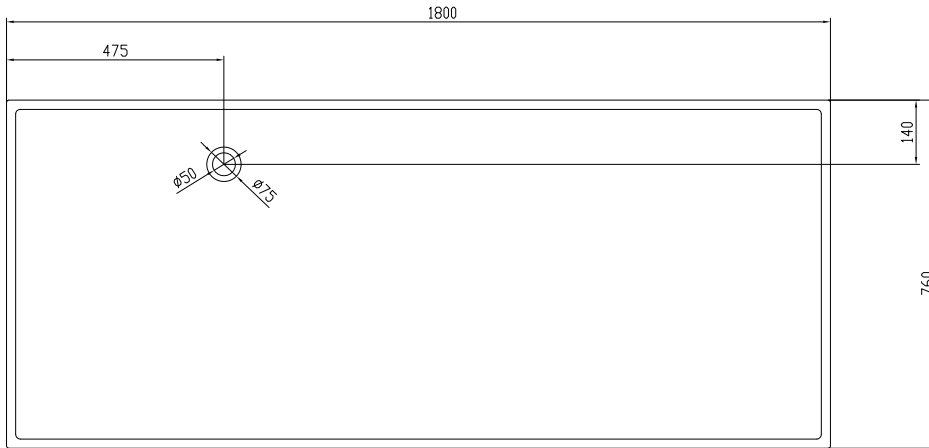

Lövestad 180 badekar

SKU: 40030010

Farve:	Mat hvid
Liter:	350 overløb
Størrelse H/L/D:	58cm / 180cm / 76cm
Vægt:	170kg netto

Lövestad 180 badekar Detaljer:

Fritstående badekar designet med bund, der er udformet som chaiselong for maksimal siddekomfort – ryg, bagdel og ben svæver i dette badekar, der har elegante tynde sider. Nyd også det lækre, matte materiale i massiv Acovi®, der modsat andre badekarsmaterialer, aldrig føles isnende for huden. Kompositmaterialet Acovi® er nemt at rengøre, da overfladen er porefri, og smuds derfor har vanskeligt ved at fæstne sig.

Vær opmærksom på at der kan være en tolerance på ± 5 mm da alle produkter er håndslæbet.

Vandlåsen har et afløb på 3,8cm.