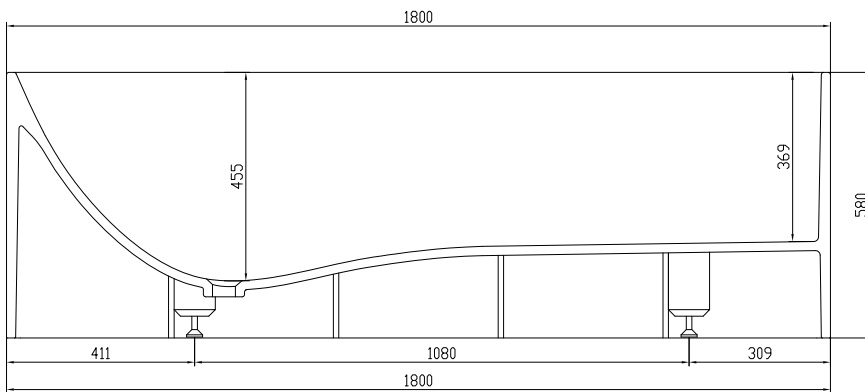

Lövestad 180 badekar

SKU: 40030010

Farve:	Mat hvid
Liter:	350 overløb
Størrelse H/L/D:	58cm / 180cm / 76cm
Vægt:	170kg netto

Lövestad 180 badekar Detaljer:

Fritstående badekar designet med bund, der er udformet som chaiselong for maksimal siddekomfort – ryg, bagdel og ben svæver i dette badekar, der har elegante tynde sider. Nyd også det lækre, matte materiale i massiv Acovi®, der modsat andre badekarsmaterialer, aldrig føles isnende for huden. Kompositmaterialet Acovi® er nemt at rengøre, da overfladen er porefri, og smuds derfor har vanskeligt ved at fæstne sig.

Vær opmærksom på at der kan være en tolerance på ± 5 mm da alle produkter er håndslæbet.

Vandlåsen har et afløb på 3,8cm.