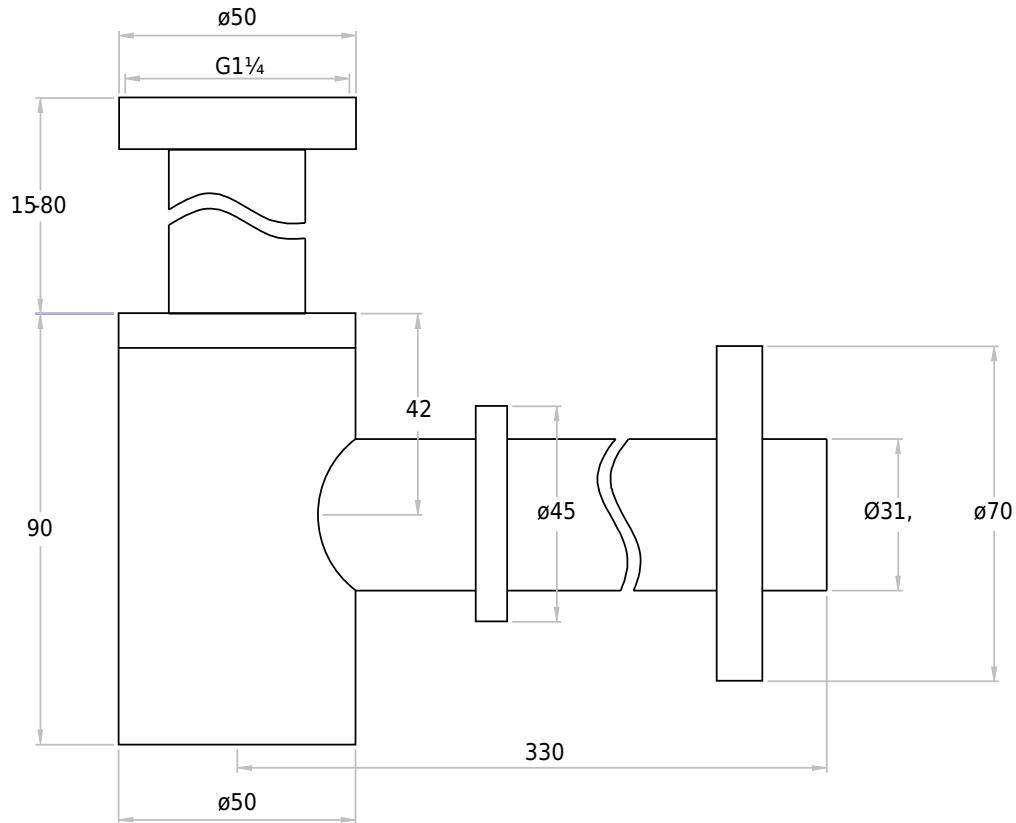

## Vandlås rund sort

SKU: 40040168

**Farve:**

**Størrelse H/L/D:**

**Vægt:**

Matsort

10.5cm / 5cm / 33cm

0.5kg netto

**Vandlås rund sort Detaljer:**