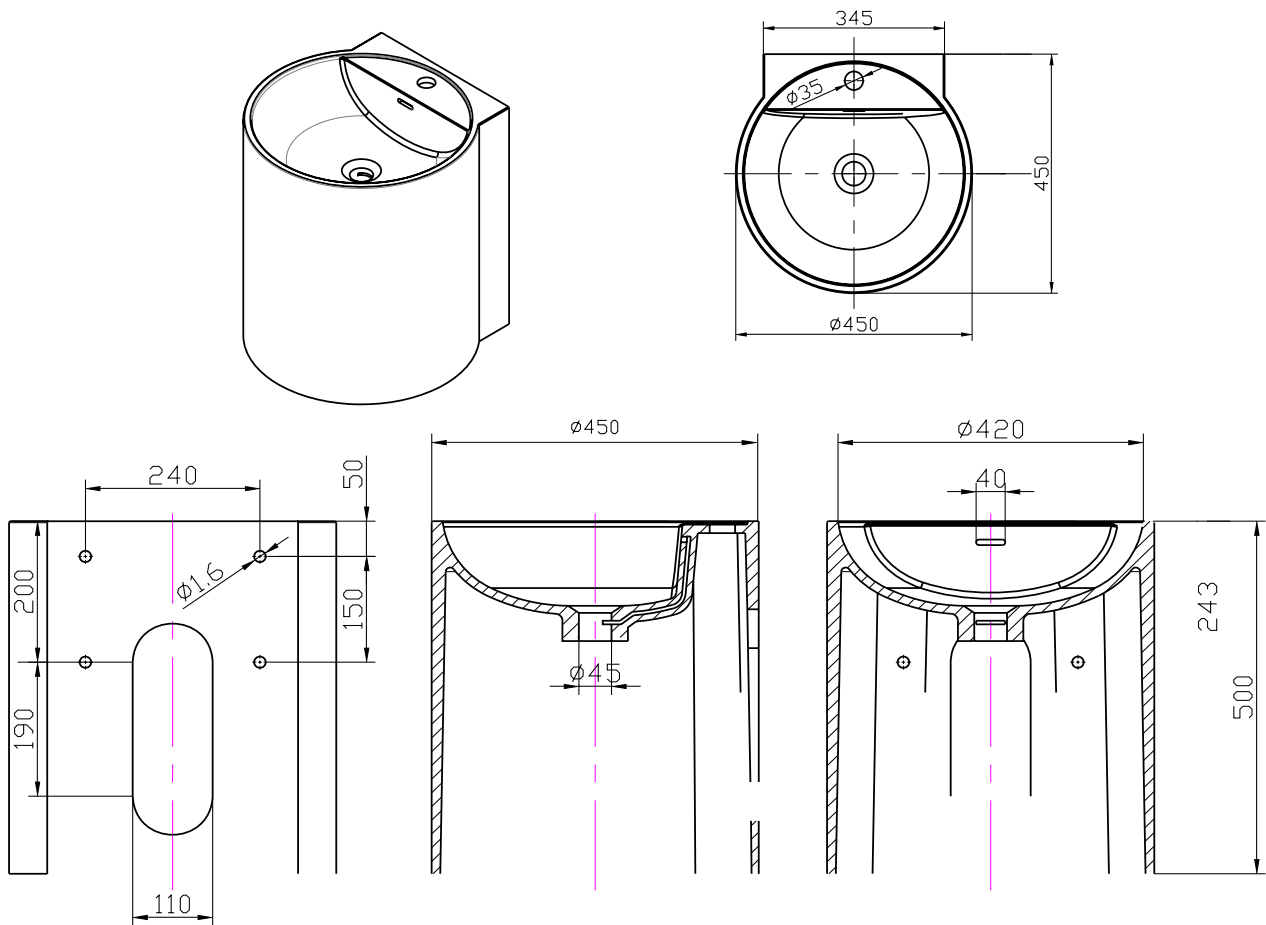

SPAR 50% - Helsinki W45 håndvask

SKU: 40010305

Farve:

Mat sort/ hvid

Størrelse H/L/D:

50cm / 45cm / 45cm

Vægt:

19kg netto

SPAR 50% - Helsinki W45 håndvask Detaljer: