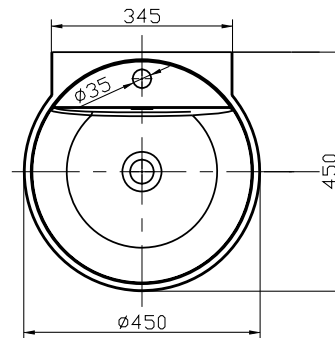

SPAR 50% - Helsinki W45 håndvask

SKU: 40010305

Farve:

Mat sort/ hvid

Størrelse H/L/D:

50cm / 45cm / 45cm

Vægt:

19kg netto

SPAR 50% - Helsinki W45 håndvask Detaljer: