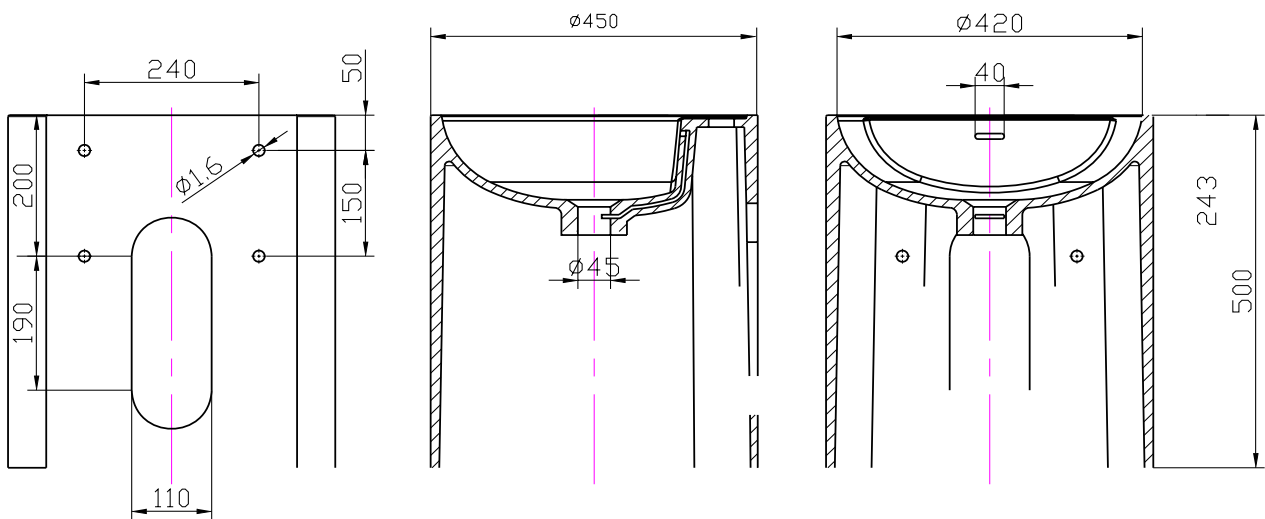

SPAR 50% - Helsinki W45 håndvask

SKU: 40010305

Farve:

Mat sort/ hvid

Størrelse H/L/D:

50cm / 45cm / 45cm

Vægt:

19kg netto

SPAR 50% - Helsinki W45 håndvask Detaljer: