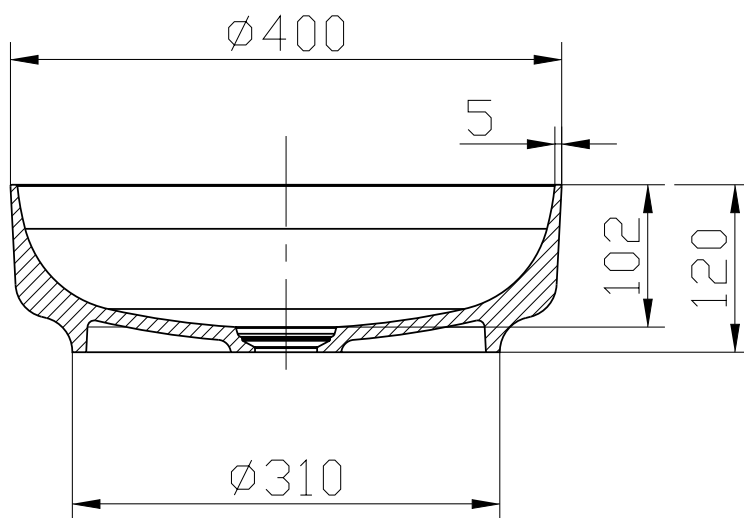

Copenhagen Bath

Roskildevej 394
DK-2610 Rødovre
CVR: DK32648622
Telefon: (+45) 3696 0747
contact@copenhagenbath.com
www.copenhagenbath.com

Helsinki T40 håndvask

SKU: 40010306

Farve:

Mat sort/ hvid

Størrelse H/L/D:

12cm / 40cm / 40cm

Vægt:

7kg netto

Helsinki T40 håndvask Detaljer: