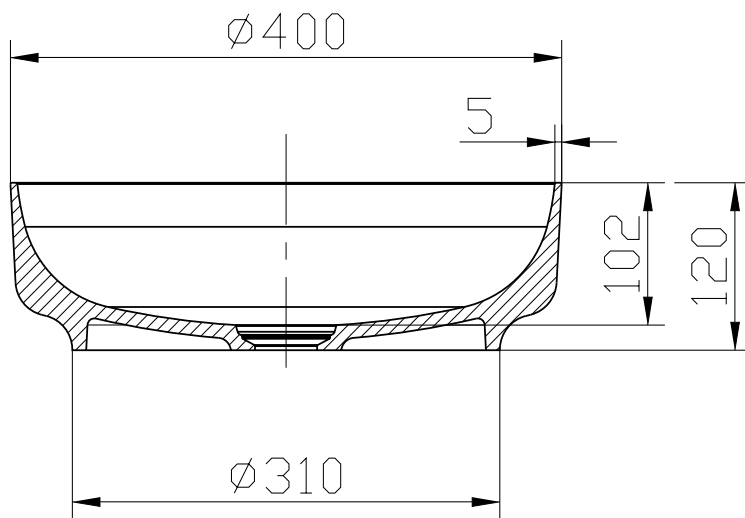

## SPAR 50% - Helsinki T40 håndvask

SKU: 40010306

**Farve:**

Mat sort/ hvid

**Størrelse H/L/D:**

12cm / 40cm / 40cm

**Vægt:**

7kg netto