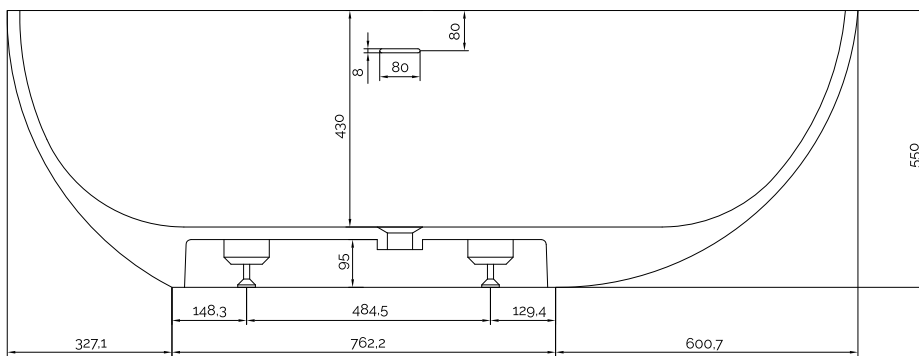

# Hammershus Sort

SKU: 40030057

**Farve:**

Mat sort

**Størrelse H/L/D:**

55cm / 169cm / 88cm

**Vægt:**

165kg netto

**Hammershus Sort Detaljer:**

Et meget eksklusivt designbadekar, formstøbt i ét stykke i Acovi® komposit. Materialet har gjort det muligt at arbejde med stramme, men bløde linjer og smukt afrundede nordiske former. Resultatet er et fritstående kunstværk i badeværelset, der lokker med total nydelse og afslapning.

Hammershus har en specielt god komfort med en ende, du ligger bedre i og en ende, du sidder bedre i – Time for You.

Det uporøse Acovi® materiale er smudsafvisende.

Vandlåsen har et afløb på 4 cm.

Vær opmærksom på at der kan være en tolerance på  $\pm 5$ mm da alle produkter er håndslebet.