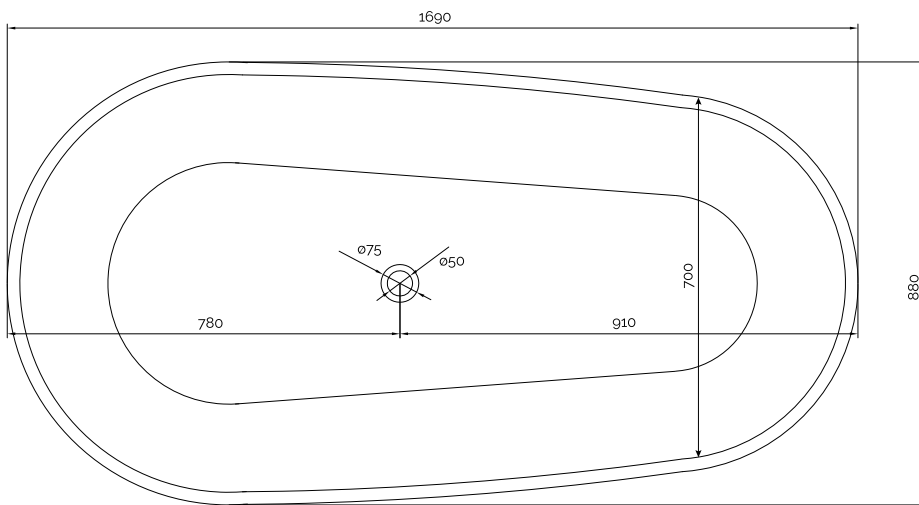

# Hammershus Sort

SKU: 40030057

**Farve:**

Mat sort

**Størrelse H/L/D:**

55cm / 169cm / 88cm

**Vægt:**

165kg netto

**Hammershus Sort Detaljer:**

Et meget eksklusivt designbadekar, formstøbt i ét stykke i Acovi® komposit. Materialet har gjort det muligt at arbejde med stramme, men bløde linjer og smukt afrundede nordiske former. Resultatet er et fritstående kunstværk i badeværelset, der lokker med total nydelse og afslapning.

Hammershus har en specielt god komfort med en ende, du ligger bedre i og en ende, du sidder bedre i – Time for You.

Det uporøse Acovi® materiale er smudsafvisende.

Vandlåsen har et afløb på 4 cm.

Vær opmærksom på at der kan være en tolerance på  $\pm 5$ mm da alle produkter er håndslebet.