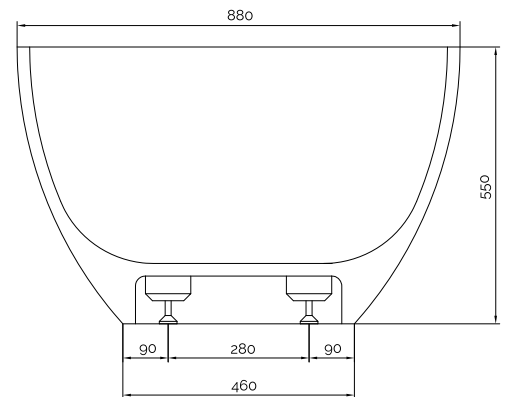

# Hammershus Sort

SKU: 40030057

**Farve:**

Mat sort

**Størrelse H/L/D:**

55cm / 169cm / 88cm

**Vægt:**

165kg netto

**Hammershus Sort Detaljer:**

Et meget eksklusivt designbadekar, formstøbt i ét stykke i Acovi® komposit. Materialet har gjort det muligt at arbejde med stramme, men bløde linjer og smukt afrundede nordiske former. Resultatet er et fritstående kunstværk i badeværelset, der lokker med total nydelse og afslapning.

Hammershus har en specielt god komfort med en ende, du ligger bedre i og en ende, du sidder bedre i – Time for You.

Det uporøse Acovi® materiale er smudsafvisende.

Vandlåsen har et afløb på 4 cm.

Vær opmærksom på at der kan være en tolerance på  $\pm 5$ mm da alle produkter er håndslebet.