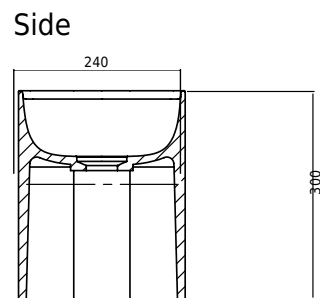

Yuno Rail 41 Grå

SKU: 40010343

Farve:

Størrelse H/L/D:

Vægt:

30cm / 41cm / 24cm

10kg netto

Yuno Rail 41 Grå Detaljer: