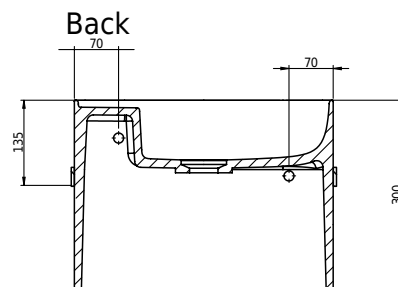

Yuno Rail 41 Grå

SKU: 40010343

Farve:

Størrelse H/L/D:

Vægt:

30cm / 41cm / 24cm

10kg netto

Yuno Rail 41 Grå Detaljer: