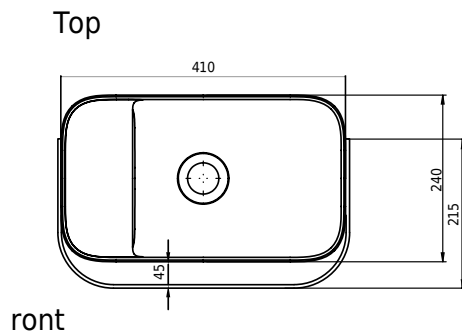

Yuno Rail 41 Grå

SKU: 40010343

Farve:

Størrelse H/L/D:

Vægt:

30cm / 41cm / 24cm

10kg netto

Yuno Rail 41 Grå Detaljer: