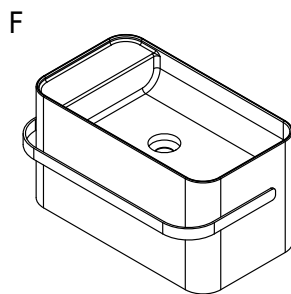

Yuno Rail 55 Grå

SKU: 40010344

Farve:

Størrelse H/L/D:

Vægt:

30cm / 55cm / 31cm

16kg netto

Yuno Rail 55 Grå Detaljer: