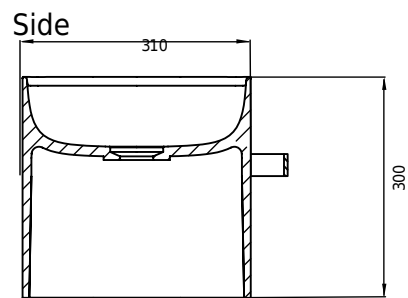

Yuno Rail 55 Grå

SKU: 40010344

Farve:

Størrelse H/L/D:

Vægt:

30cm / 55cm / 31cm

16kg netto

Yuno Rail 55 Grå Detaljer: