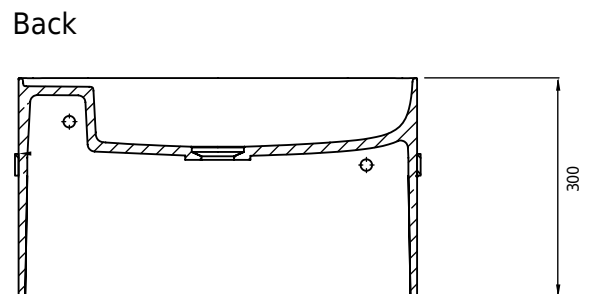

Yuno Rail 55 Grå

SKU: 40010344

Farve:

Størrelse H/L/D:

Vægt:

30cm / 55cm / 31cm

16kg netto

Yuno Rail 55 Grå Detaljer: