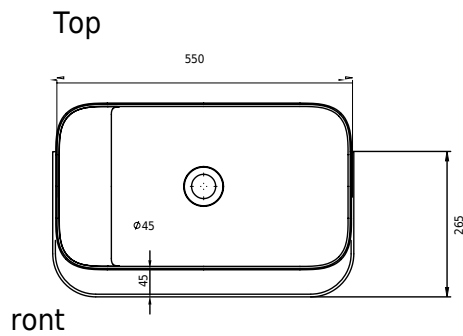

Yuno Rail 55 Grå

SKU: 40010344

Farve:

Størrelse H/L/D:

Vægt:

30cm / 55cm / 31cm

16kg netto

Yuno Rail 55 Grå Detaljer: