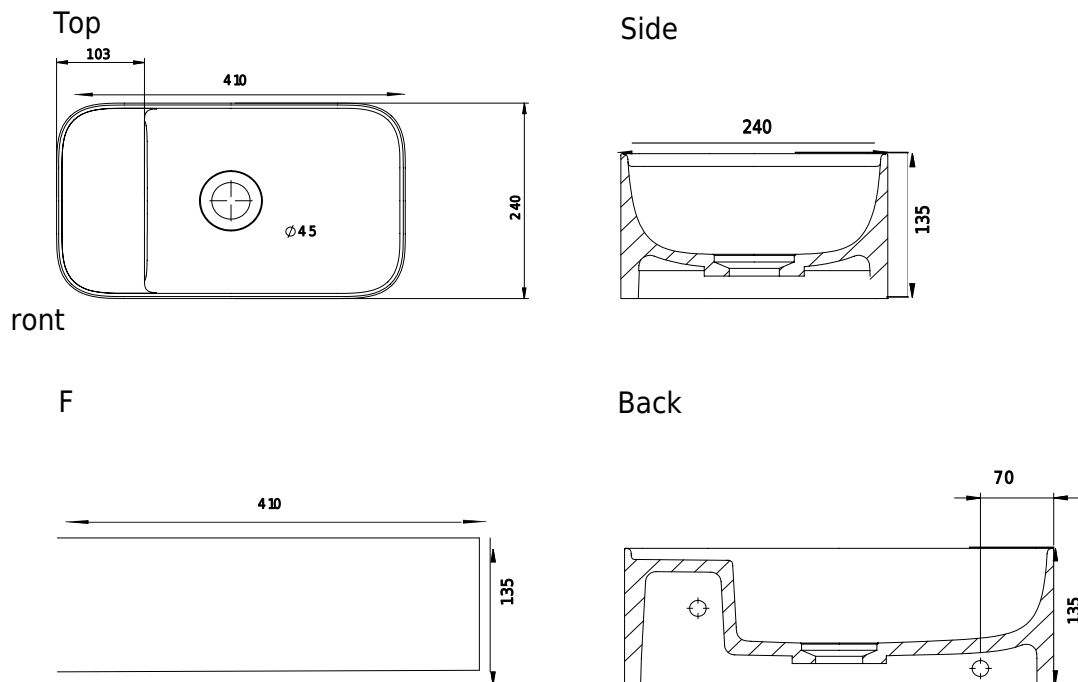

Yuno LR 41 grå

SKU: 40010345

Farve:

Størrelse H/L/D:

Vægt:

13.5cm / 41cm / 24cm

6.5kg netto

Yuno LR 41 grå Detaljer: