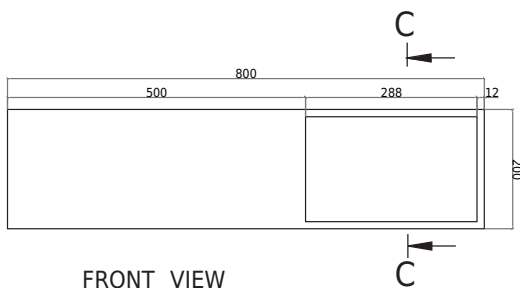

Copenhagen Bath

Roskildevej 394
DK-2610 Rødovre
CVR: DK32648622
Telefon: (+45) 3696 0747
contact@copenhagenbath.com
www.copenhagenbath.com

Oslo 80 venstre vask m. hylde

SKU: 40010346

TOPVIEW

SECTION C-C

FRONT VIEW

REAR VIEW

Farve:

Størrelse H/L/D:

20cm / 80cm / 40cm

Vægt:

21kg netto

Oslo 80 venstre vask m. hylde Detaljer: