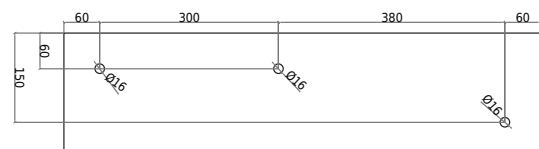

REAR VIEW

Farve:

Størrelse H/L/D:

20cm / 80cm / 40cm

Vægt:

21kg netto

Oslo 80 venstre vask m. hylde Detaljer: