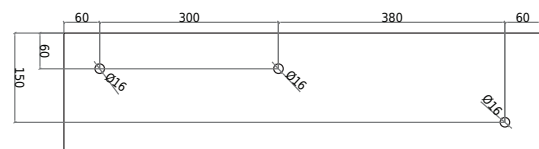

REAR VIEW

Farve:

Størrelse H/L/D:

Vægt:

20cm / 80cm / 40cm

21kg netto

Oslo 80 venstre vask m. hylde Detaljer: