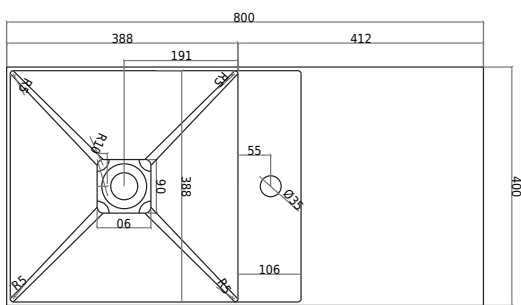

Copenhagen Bath

Roskildevej 394
DK-2610 Rødovre
CVR: DK32648622
Telefon: (+45) 3696 0747
contact@copenhagenbath.com
www.copenhagenbath.com

Oslo 80 venstre vask m. hylde

SKU: 40010346

TOPVIEW

SECTION C-C

FRONT VIEW

REAR VIEW

Farve:

Størrelse H/L/D:

Vægt:

20cm / 80cm / 40cm

21kg netto

Oslo 80 venstre vask m. hylde Detaljer: