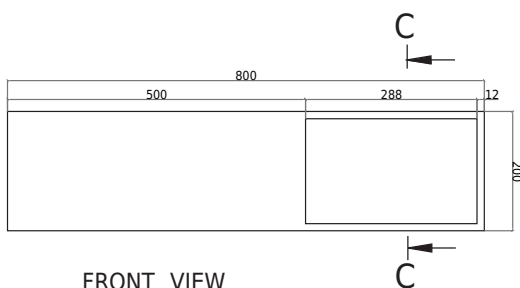

Copenhagen Bath

Roskildevej 394
DK-2610 Rødovre
CVR: DK32648622
Telefon: (+45) 3696 0747
contact@copenhagenbath.com
www.copenhagenbath.com

Oslo 80 venstre vask m. hylde

SKU: 40010346

TOPVIEW

SECTION C-C

FRONT VIEW

REAR VIEW

Farve:

Størrelse H/L/D:

Vægt:

20cm / 80cm / 40cm

21kg netto

Oslo 80 venstre vask m. hylde Detaljer: