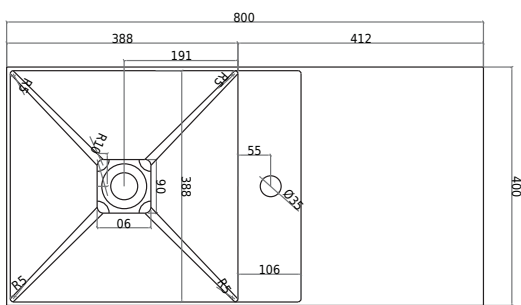

Copenhagen Bath

Roskildevej 394
DK-2610 Rødovre
CVR: DK32648622
Telefon: (+45) 3696 0747
contact@copenhagenbath.com
www.copenhagenbath.com

Oslo 80 venstre vask m. hylde

SKU: 40010346

TOPVIEW

SECTION C-C

FRONT VIEW

REAR VIEW

Farve:

Størrelse H/L/D:

20cm / 80cm / 40cm

Vægt:

21kg netto

Oslo 80 venstre vask m. hylde Detaljer: