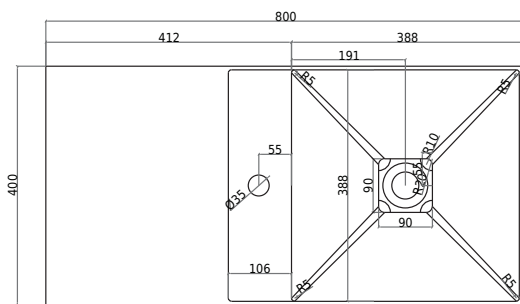

# Oslo 80 højre vask m. hylde

SKU: 40010347

TOPVIEW

SECTION C-C

FRONT VIEW

REAR VIEW

**Farve:**

**Størrelse H/L/D:**

20cm / 80cm / 40cm

**Vægt:**

21kg netto

**Oslo 80 højre vask m. hylde Detaljer:**