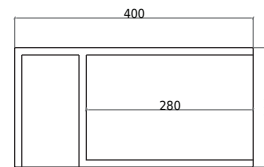

# Oslo 80 højre vask m. hylde

SKU: 40010347

TOPVIEW

SECTION C-C

FRONT VIEW

REAR VIEW

**Farve:**

**Størrelse H/L/D:**

20cm / 80cm / 40cm

**Vægt:**

21kg netto

**Oslo 80 højre vask m. hylde Detaljer:**