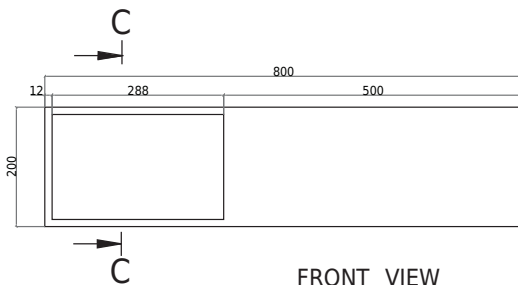

# Oslo 80 højre vask m. hylde

SKU: 40010347

TOPVIEW

SECTION C-C

FRONT VIEW

REAR VIEW

**Farve:**

**Størrelse H/L/D:**

20cm / 80cm / 40cm

**Vægt:**

21kg netto

**Oslo 80 højre vask m. hylde Detaljer:**