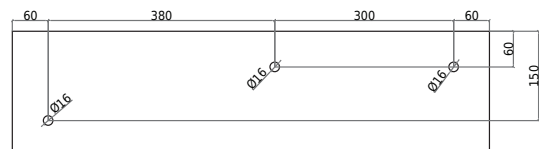

# Oslo 80 højre vask m. hylde

SKU: 40010347

TOPVIEW

SECTION C-C

FRONT VIEW

REAR VIEW

**Farve:**

**Størrelse H/L/D:**

20cm / 80cm / 40cm

**Vægt:**

21kg netto

**Oslo 80 højre vask m. hylde Detaljer:**