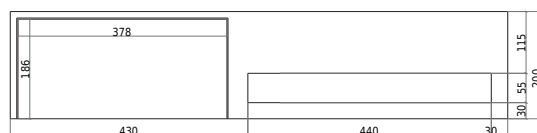

# Oslo 90 højre vask m. skuffe og håndklæde holder

SKU: 40010356

SECTION A-A

FRONT VIEW

BACK VIEW

**Farve:**

**Størrelse H/L/D:**

20cm / 90cm / 40cm

**Vægt:**

kg netto

**Oslo 90 højre vask m. skuffe og håndklæde holder Detaljer:**