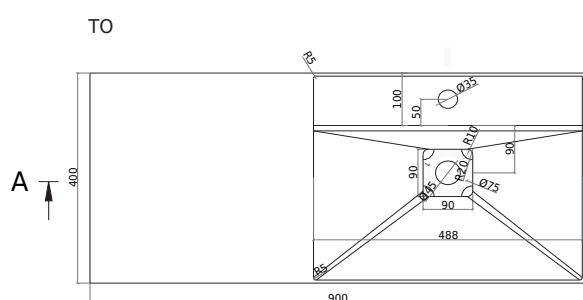

# Oslo 90 højre vask m. skuffe og håndklæde holder

SKU: 40010356

SECTION A-A

FRONT VIEW

BACK VIEW

**Farve:**

**Størrelse H/L/D:**

20cm / 90cm / 40cm

**Vægt:**

kg netto

**Oslo 90 højre vask m. skuffe og håndklæde holder Detaljer:**