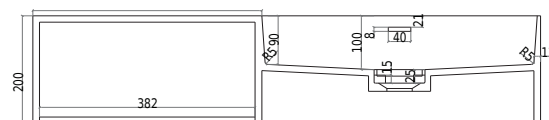

# Oslo 90 højre vask m. skuffe og håndklæde holder

SKU: 40010356

SECTION A-A

FRONT VIEW

BACK VIEW

**Farve:**

**Størrelse H/L/D:**

20cm / 90cm / 40cm

**Vægt:**

kg netto

**Oslo 90 højre vask m. skuffe og håndklæde holder Detaljer:**