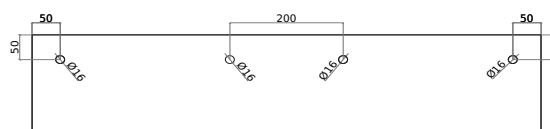

# Oslo 90 højre vask m. skuffe og håndklæde holder

SKU: 40010356

SECTION A-A

FRONT VIEW

BACK VIEW

**Farve:**

**Størrelse H/L/D:**

20cm / 90cm / 40cm

**Vægt:**

kg netto

**Oslo 90 højre vask m. skuffe og håndklæde holder Detaljer:**