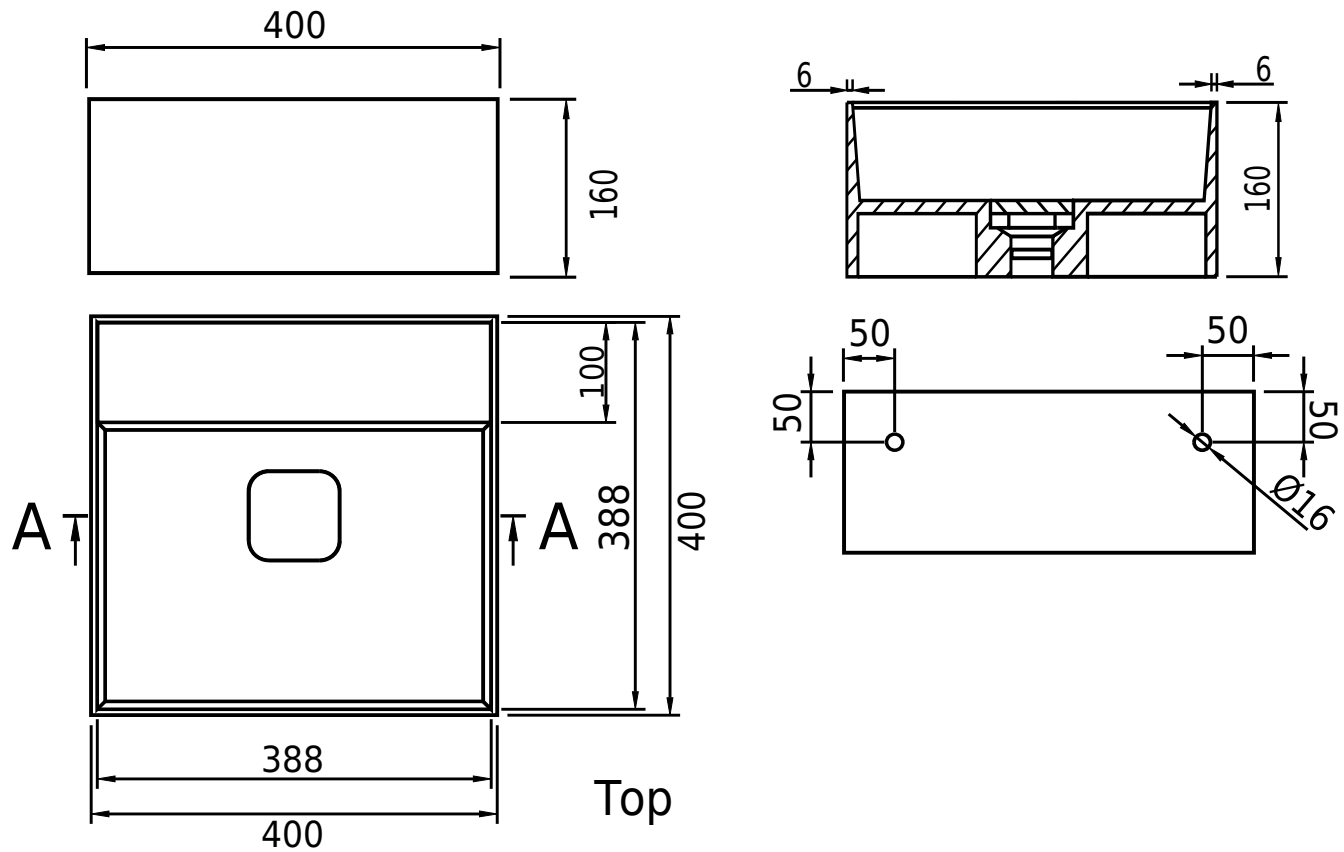

## Oslo 40 vask

SKU: 40010357

**Farve:**

**Størrelse H/L/D:**

16cm / 40cm / 40cm

**Vægt:**

9.9kg netto

**Oslo 40 vask Detaljer:**