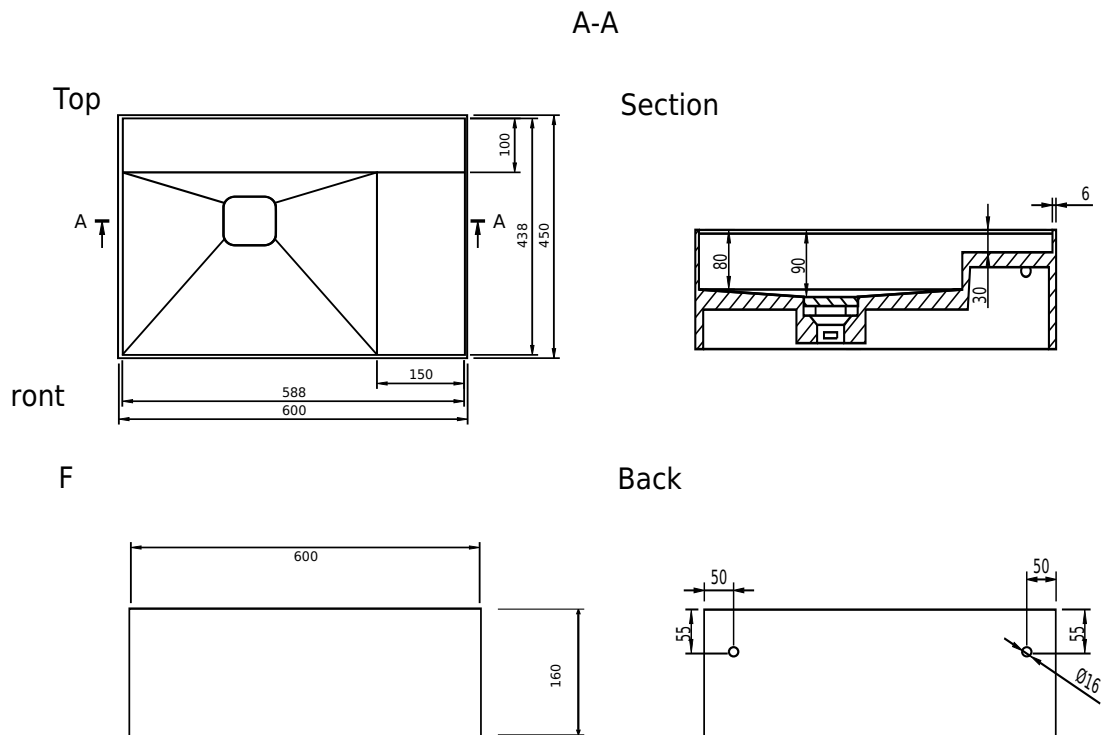

Oslo 60 venstre

SKU: 40010360

Farve:

Størrelse H/L/D:

Vægt:

16cm / 60cm / 45cm

kg netto

Oslo 60 venstre Detaljer: