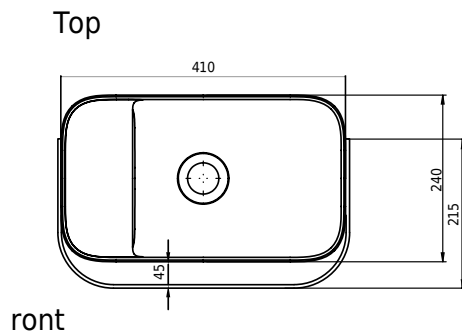

Copenhagen Bath

Roskildevej 394
DK-2610 Rødovre
CVR: DK32648622
Telefon: (+45) 3696 0747
contact@copenhagenbath.com
www.copenhagenbath.com

Yuno Rail 41 Gold

SKU: 40010365

Farve:

Størrelse H/L/D:

Vægt:

30cm / 41cm / 29cm