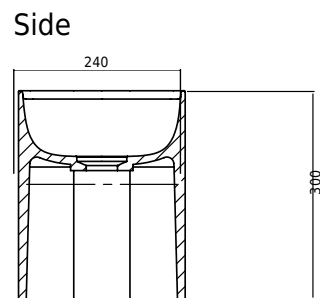

Copenhagen Bath

Roskildevej 394
DK-2610 Rødovre
CVR: DK32648622
Telefon: (+45) 3696 0747
contact@copenhagenbath.com
www.copenhagenbath.com

Yuno Rail 41 Gold

SKU: 40010365

Farve:

Størrelse H/L/D:

Vægt:

30cm / 41cm / 29cm