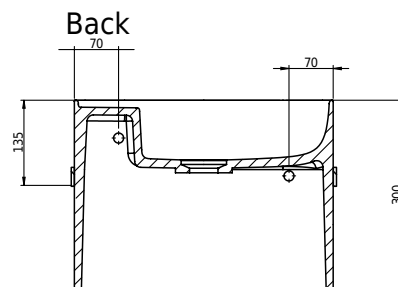

Copenhagen Bath

Roskildevej 394
DK-2610 Rødovre
CVR: DK32648622
Telefon: (+45) 3696 0747
contact@copenhagenbath.com
www.copenhagenbath.com

Yuno Rail 41 Gold

SKU: 40010365

Farve:

Størrelse H/L/D:

Vægt:

30cm / 41cm / 29cm

10kg netto

Yuno Rail 41 Gold Detaljer: