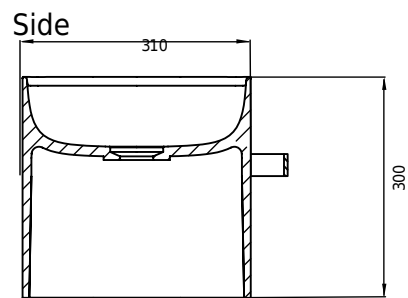

# Yuno Rail 55 Gold

SKU: 40010366

**Farve:**

**Størrelse H/L/D:**

**Vægt:**

30cm / 55cm / 36cm

16kg netto

**Yuno Rail 55 Gold Detaljer:**