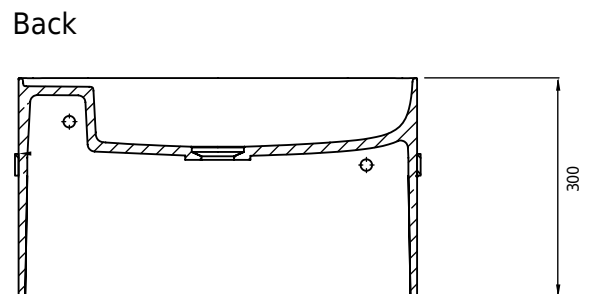

# Yuno Rail 55 Gold

SKU: 40010366

**Farve:**

**Størrelse H/L/D:**

**Vægt:**

30cm / 55cm / 36cm

16kg netto

**Yuno Rail 55 Gold Detaljer:**