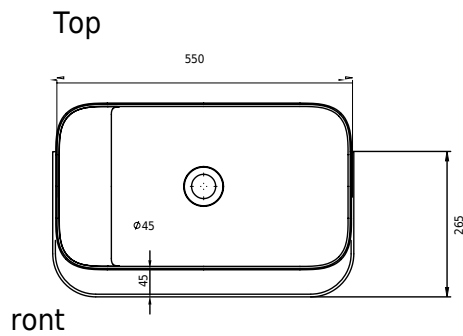

# Yuno Rail 55 Gold

SKU: 40010366

**Farve:**

**Størrelse H/L/D:**

**Vægt:**

30cm / 55cm / 36cm

16kg netto

**Yuno Rail 55 Gold Detaljer:**