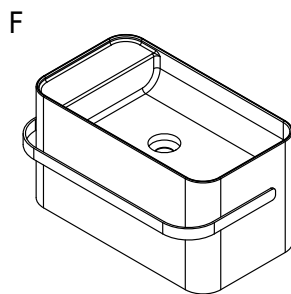

# Yuno Rail 55 Gold

SKU: 40010366

**Farve:**

**Størrelse H/L/D:**

**Vægt:**

30cm / 55cm / 36cm

16kg netto

**Yuno Rail 55 Gold Detaljer:**