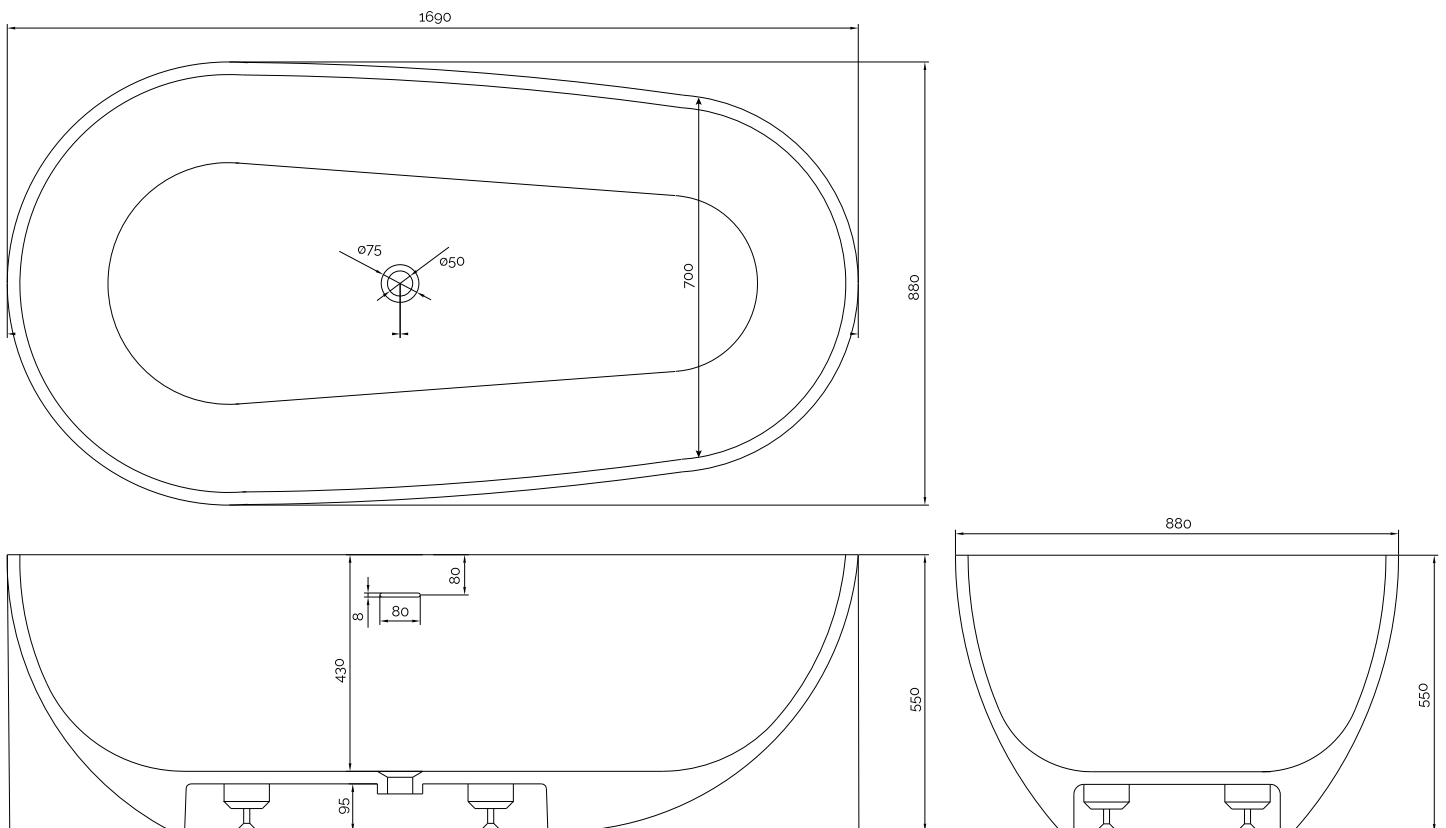

Helsinki badekar

SKU: 40030058

Farve:

Matsort/mathvid

Liter:

300 overløb

Størrelse H/L/D:

55cm / 169cm / 88cm

Vægt:

165kg netto

Helsinki badekar Detaljer:

Helsinki badekaret er formstøbt i mat hvid Acovi® komposit. Ydersiden har fået en mat sort gelcoat. Acovi® komposit er smudsafvisende og gelcoaten kan tørres af med en klud. Karret er designet med en sidde komfort i den ene ende, og en ligge komfort i den anden.

Vandlåsen har et afløb på 4 cm.

Vær opmærksom på at der kan være en tolerance på ± 5 mm da alle produkter er håndslæbet.