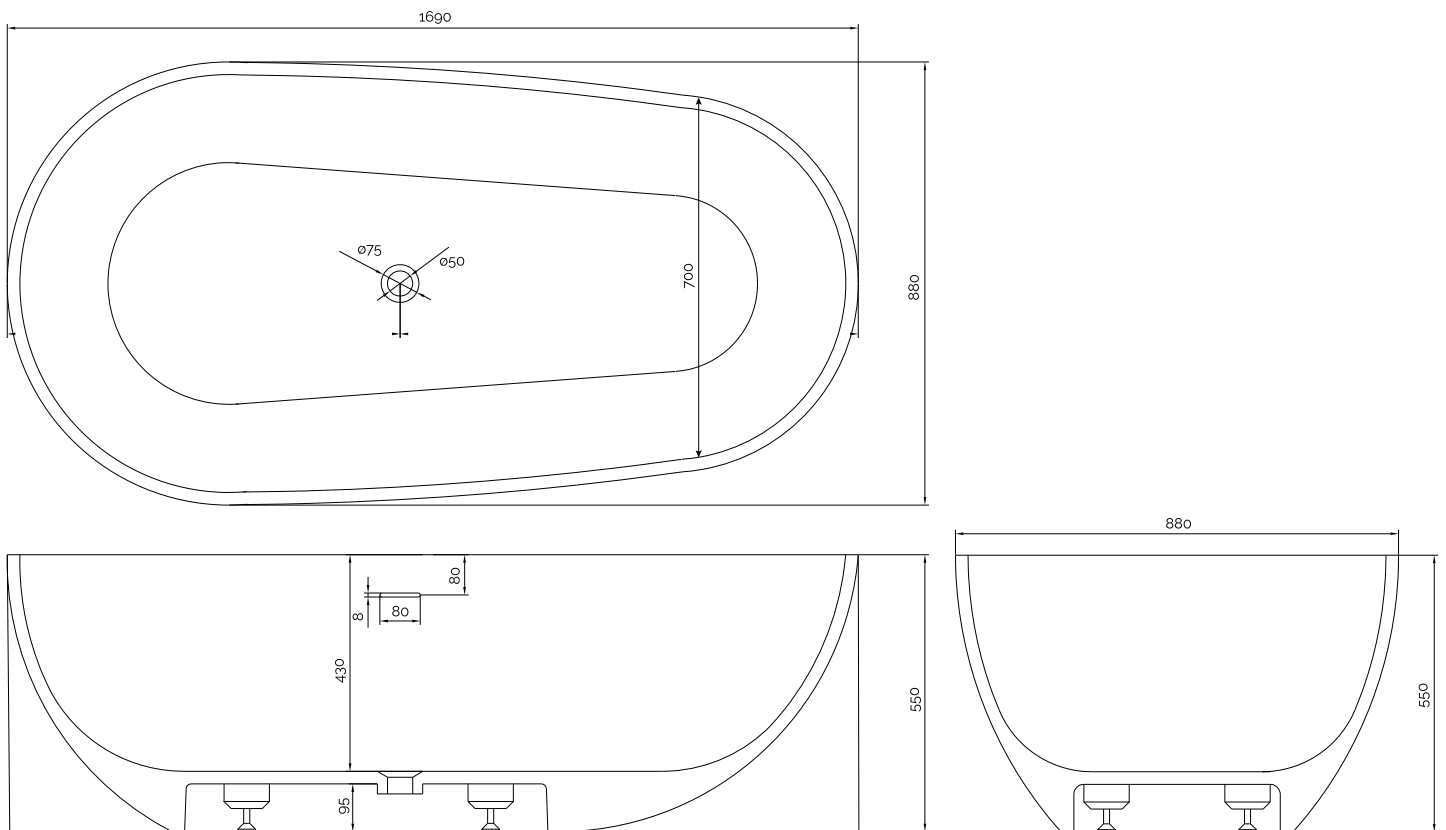

Copenhagen Bath

Roskildevej 394
DK-2610 Rødovre
CVR: DK32648622
Telefon: (+45) 3696 0747
contact@copenhagenbath.com
www.copenhagenbath.com

Helsinki badekar

SKU: 40030058

Farve:	Matsort/mathvid
Liter:	300 overløb
Størrelse H/L/D:	55cm / 169cm / 88cm
Vægt:	165kg netto

Helsinki badekar Detaljer:

Helsinki badekaret er formstøbt i mat hvid Acovi® komposit. Ydersiden har fået en mat sort gelcoat. Acovi® komposit er smudsafvisende og gelcoaten kan tørres af med en klud. Karret er designet med en sidde komfort i den ene ende, og en ligge komfort i den anden.

Vandlåsen har et afløb på 4 cm.

Vær opmærksom på at der kan være en tolerance på ± 5 mm da alle produkter er håndslæbet.