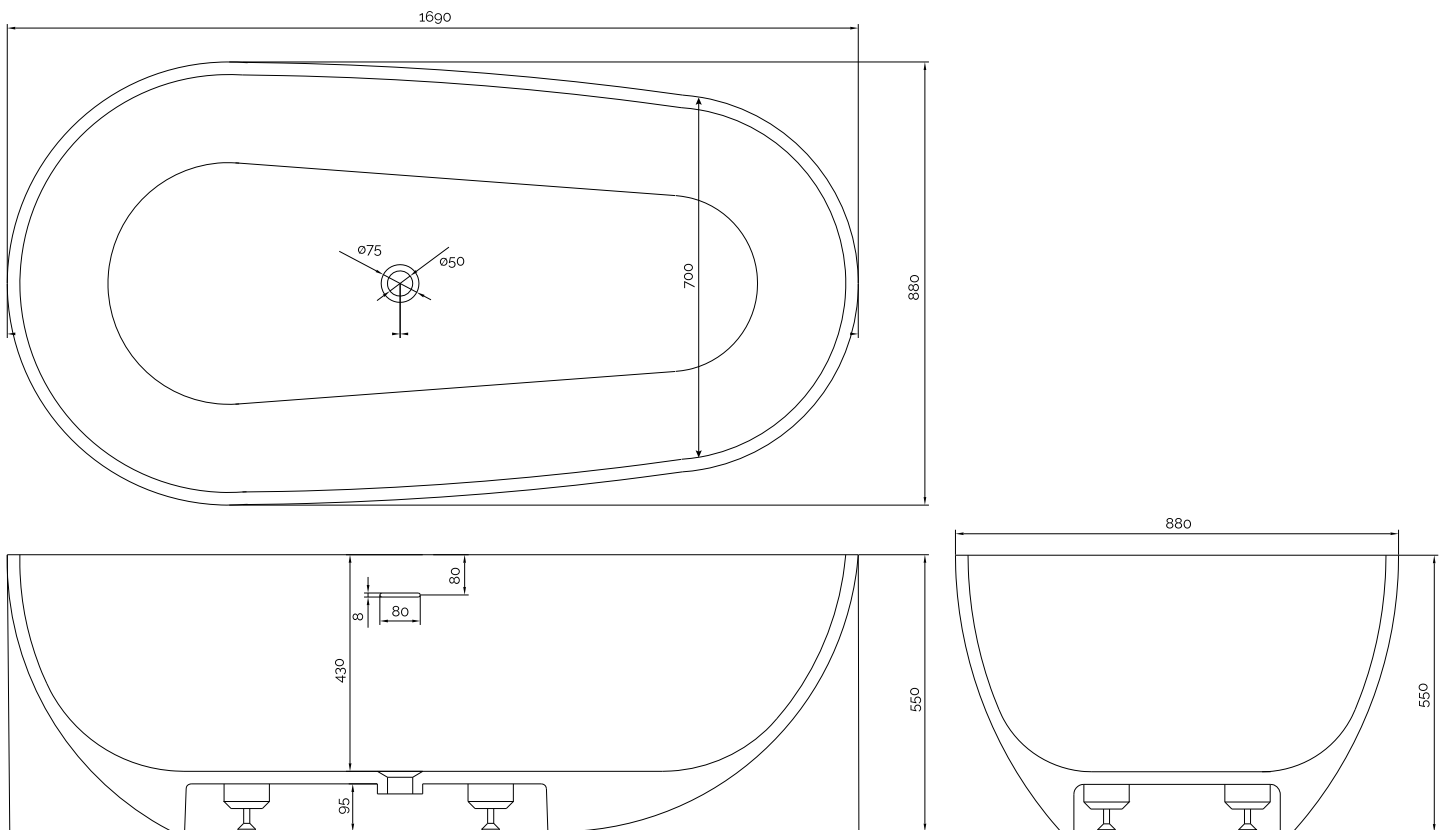

Helsinki badekar

SKU: 40030058

Farve:

Matsort/mathvid

Liter:

300 overløb

Størrelse H/L/D:

55cm / 169cm / 88cm

Vægt:

165kg netto

Helsinki badekar Detaljer:

Helsinki badekaret er formstøbt i mat hvid Acovi® komposit. Ydersiden har fået en mat sort gelcoat. Acovi® komposit er smudsafvisende og gelcoaten kan tørres af med en klud. Karret er designet med en sidde komfort i den ene ende, og en ligge komfort i den anden.

Vandlåsen har et afløb på 4 cm.

Vær opmærksom på at der kan være en tolerance på ± 5 mm da alle produkter er håndslæbet.