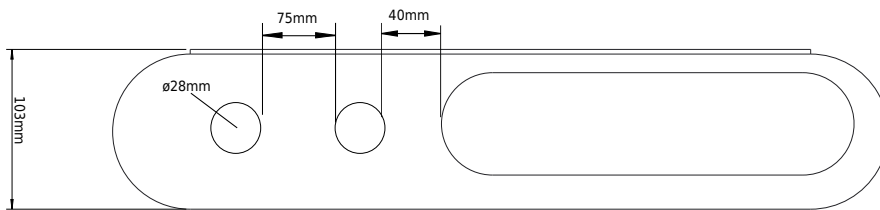

Copenhagen Bath

Roskildevej 394
DK-2610 Rødovre
CVR: DK32648622
Telefon: (+45) 3696 0747
contact@copenhagenbath.com
www.copenhagenbath.com

CB 100 - Sæbe og håndklædeholder

SKU: 40040187

Farve:

Mat sort

Størrelse H/L/D:

2.5cm / 50cm / 10.3cm

Vægt:

0.9kg netto

CB 100 - Sæbe og håndklædeholder Detaljer: