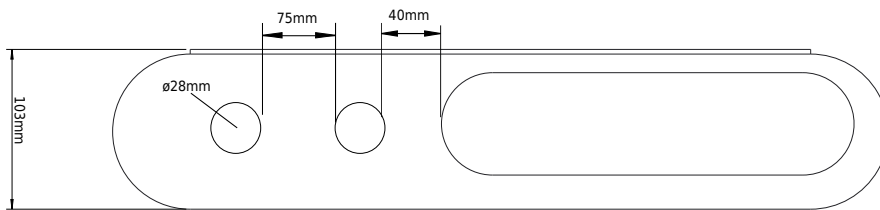

Copenhagen Bath

Roskildevej 394
DK-2610 Rødovre
CVR: DK32648622
Telefon: (+45) 3696 0747
contact@copenhagenbath.com
www.copenhagenbath.com

CB 100 - Sæbe og håndklædeholder

SKU: 40040188

Farve:	matte Hvid
Størrelse H/L/D:	2.3cm / 28cm / 13.3cm
Vægt:	0.4kg netto