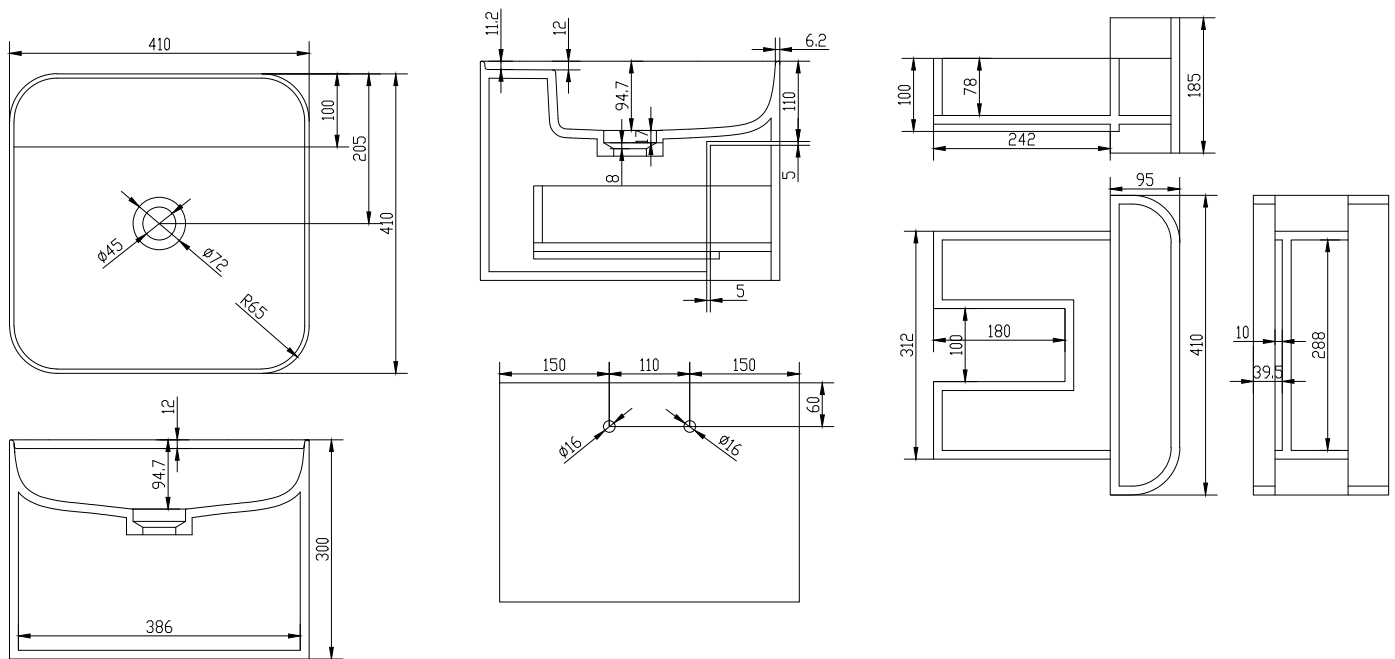

Yuno CA 41 Chroma

SKU: 40010369

Farve:

Størrelse H/L/D:

30cm / 41cm / 41cm

Vægt:

21kg netto

Yuno CA 41 Chroma Detaljer: