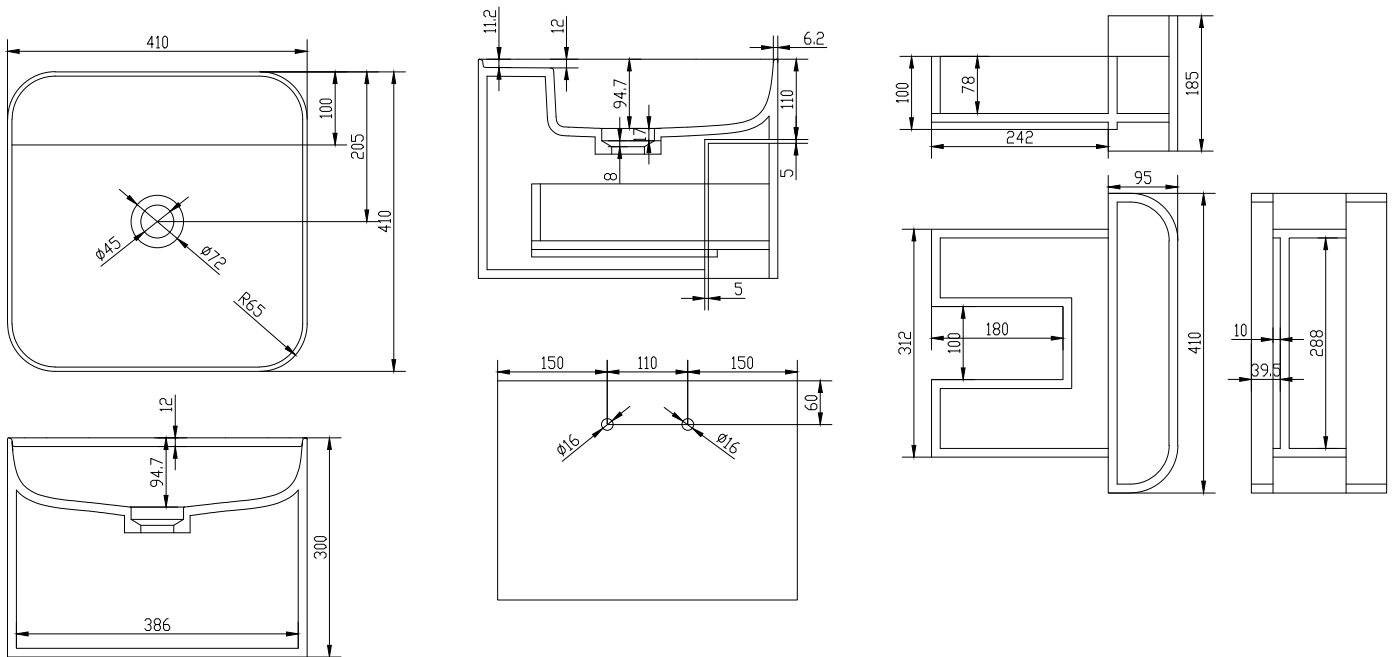

# Yuno CA 41 Chroma

SKU: 40010369

**Farve:**

**Størrelse H/L/D:**

30cm / 41cm / 41cm

**Vægt:**

21kg netto

**Yuno CA 41 Chroma Detaljer:**