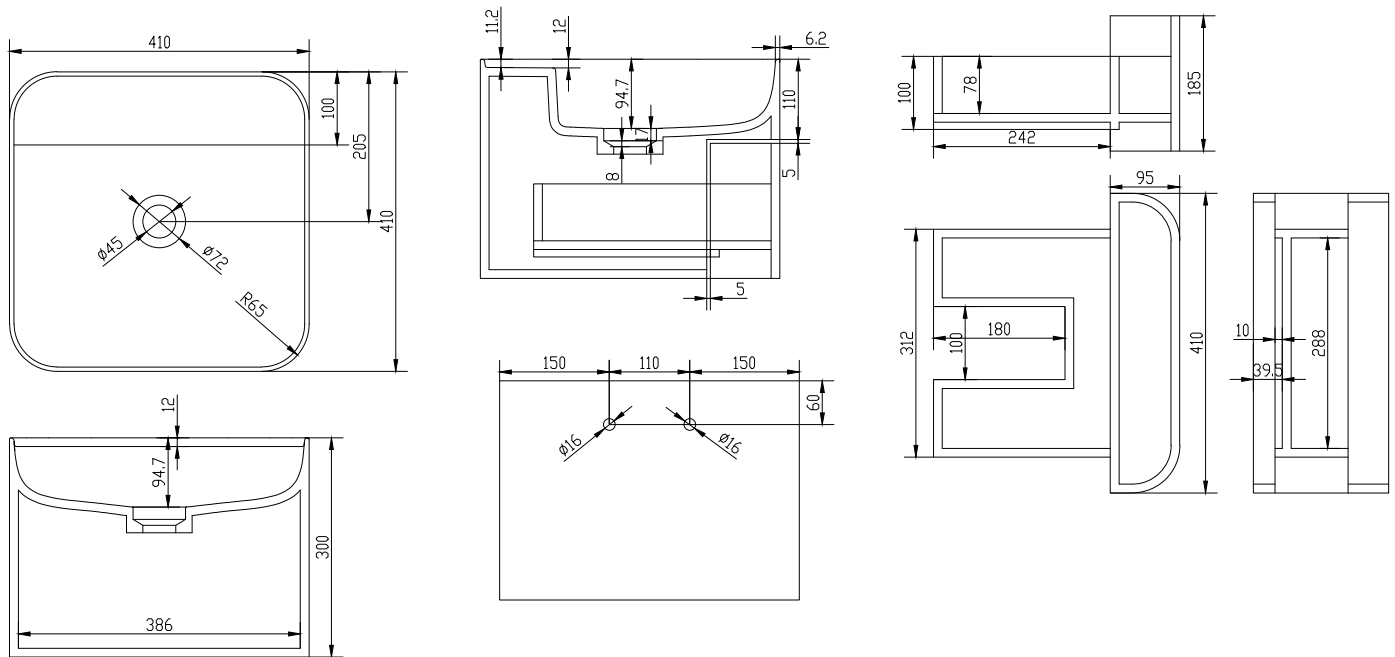

# Yuno CA 41 Chroma

SKU: 40010369

**Farve:**

**Størrelse H/L/D:**

30cm / 41cm / 41cm

**Vægt:**

21kg netto

**Yuno CA 41 Chroma Detaljer:**