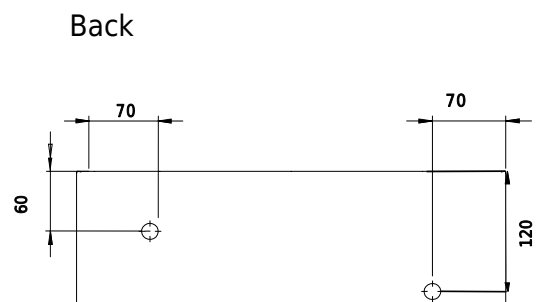

Copenhagen Bath

Roskildevej 394
DK-2610 Rødovre
CVR: DK32648622
Telefon: (+45) 3696 0747
contact@copenhagenbath.com
www.copenhagenbath.com

Yuno LR 41 Chroma

SKU: 40010371

Farve:

Størrelse H/L/D:

Vægt:

13.5cm / 41cm / 24cm

6.5kg netto

Yuno LR 41 Chroma Detaljer: