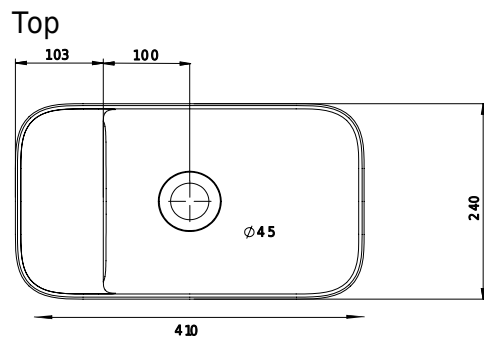

Copenhagen Bath

Roskildevej 394
DK-2610 Rødovre
CVR: DK32648622
Telefon: (+45) 3696 0747
contact@copenhagenbath.com
www.copenhagenbath.com

Yuno LR 41 Chroma

SKU: 40010371

Farve:

Størrelse H/L/D:

Vægt:

13.5cm / 41cm / 24cm

6.5kg netto

Yuno LR 41 Chroma Detaljer: