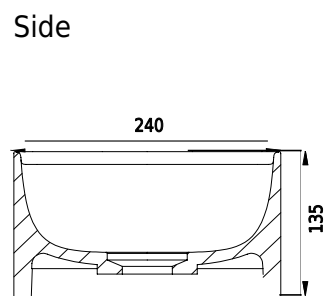

Copenhagen Bath

Roskildevej 394
DK-2610 Rødovre
CVR: DK32648622
Telefon: (+45) 3696 0747
contact@copenhagenbath.com
www.copenhagenbath.com

Yuno LR 41 Chroma

SKU: 40010371

Farve:

Størrelse H/L/D:

Vægt:

13.5cm / 41cm / 24cm

6.5kg netto

Yuno LR 41 Chroma Detaljer: