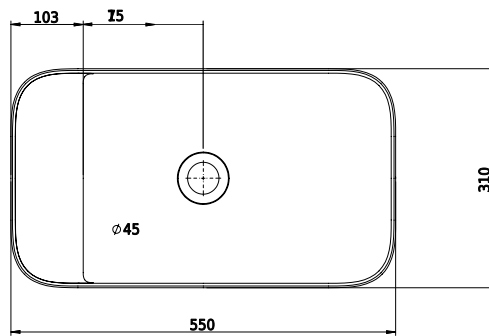

Copenhagen Bath

Roskildevej 394
DK-2610 Rødovre
CVR: DK32648622
Telefon: (+45) 3696 0747
contact@copenhagenbath.com
www.copenhagenbath.com

Yuno LR 55 Chroma

SKU: 40010372

T

Side

Front

Back

Farve:

Størrelse H/L/D:

13.5cm / 55cm / 31cm

Vægt:

9.5kg netto

Yuno LR 55 Chroma Detaljer: