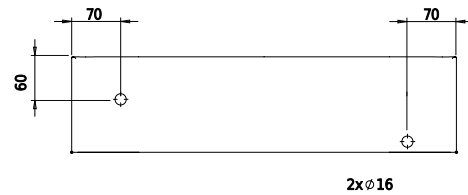

Farve:

Størrelse H/L/D:

13.5cm / 55cm / 31cm

Vægt:

9.5kg netto

Yuno LR 55 Chroma Detaljer: