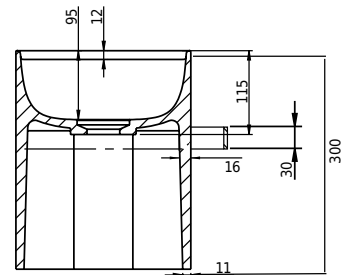

Yuno Rail 41 Chroma

SKU: 40010373

Farve:

Størrelse H/L/D:

Vægt:

30cm / 41cm / 24cm

10kg netto

Yuno Rail 41 Chroma Detaljer: