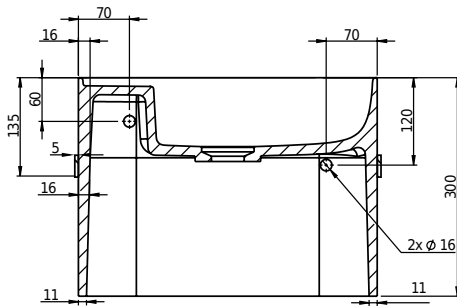

Yuno Rail 41 Chroma

SKU: 40010373

Farve:

Størrelse H/L/D:

Vægt:

30cm / 41cm / 24cm

10kg netto

Yuno Rail 41 Chroma Detaljer: