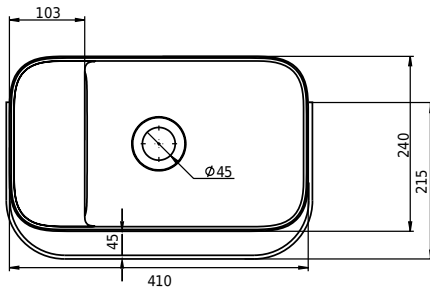

Yuno Rail 41 Chroma

SKU: 40010373

Farve:

Størrelse H/L/D:

Vægt:

30cm / 41cm / 24cm

10kg netto

Yuno Rail 41 Chroma Detaljer: