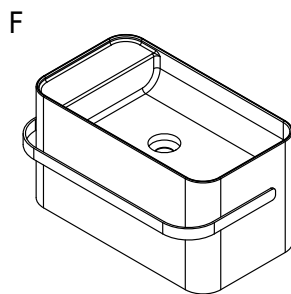

Yuno Rail 55 Chroma

SKU: 40010374

Farve:

Størrelse H/L/D:

Vægt:

30cm / 55cm / 31cm

16kg netto

Yuno Rail 55 Chroma Detaljer: