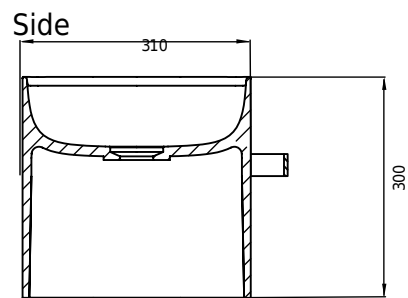

Yuno Rail 55 Chroma

SKU: 40010374

Farve:

Størrelse H/L/D:

Vægt:

30cm / 55cm / 31cm

16kg netto

Yuno Rail 55 Chroma Detaljer: