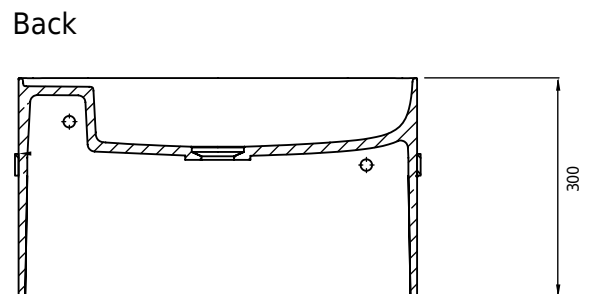

Yuno Rail 55 Chroma

SKU: 40010374

Farve:

Størrelse H/L/D:

Vægt:

30cm / 55cm / 31cm

16kg netto

Yuno Rail 55 Chroma Detaljer: