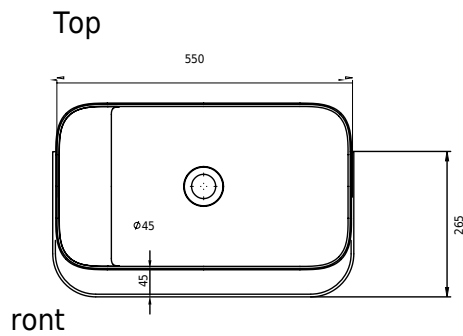

Yuno Rail 55 Chroma

SKU: 40010374

Farve:

Størrelse H/L/D:

Vægt:

30cm / 55cm / 31cm

16kg netto

Yuno Rail 55 Chroma Detaljer: