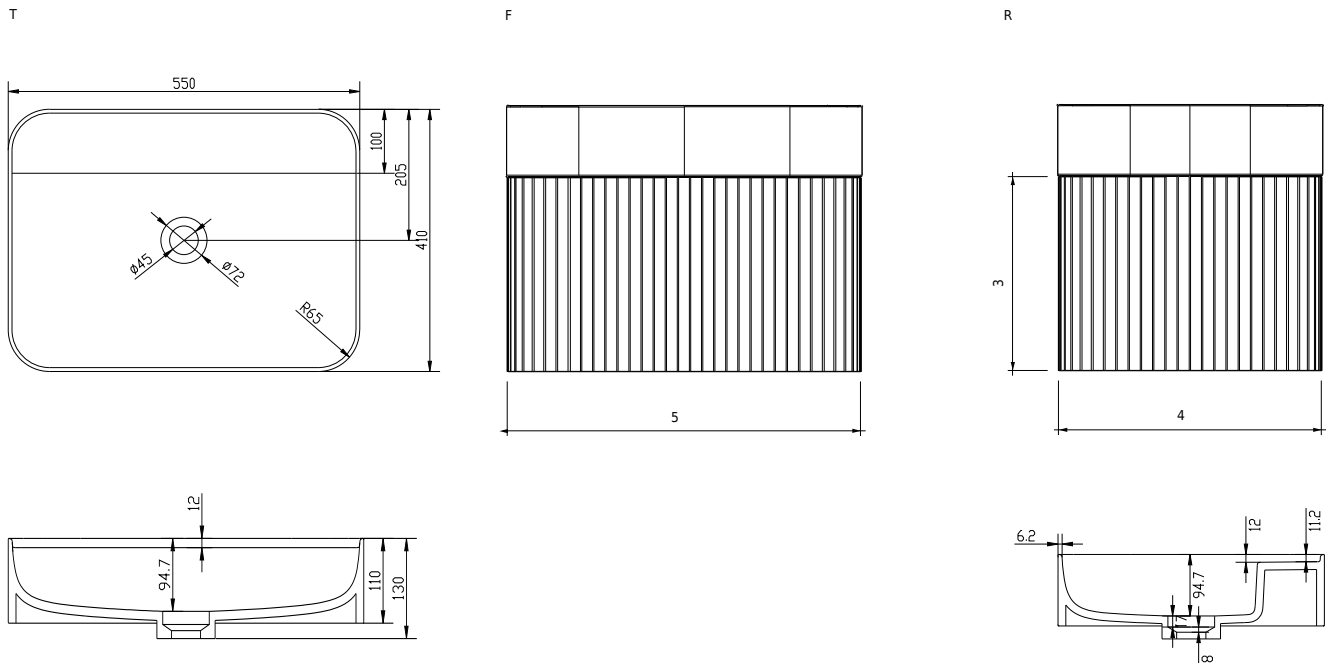

# Yuno EG 55

SKU: 30010363

**Farve:**

**Størrelse H/L/D:**

41cm / 54.7cm / 40.7cm

**Vægt:**

25kg netto

## Yuno EG 55 Detaljer:

Yuno EG 55 kabinettet bringer naturlig elegance til mindre rum, fremstillet af massivt europæisk egetræ og designet til at afspejle den organiske skønhed i Københavns landskaber. Med en bredde på 55 cm er dette kabinet en kompakt løsning uden at gå på kompromis med stil eller funktion. Skuffen er udstyret med soft-close skuffe og Blue Motion-teknologi, sikrer glidende og lydløs lukning hver gang. Med en elegant Acovi® Solid Surface håndvask på toppen kombinerer Yuno EG 55 holdbarhed med moderne dansk design og er en fremtrædende tilføjelse til ethvert badeværelse.