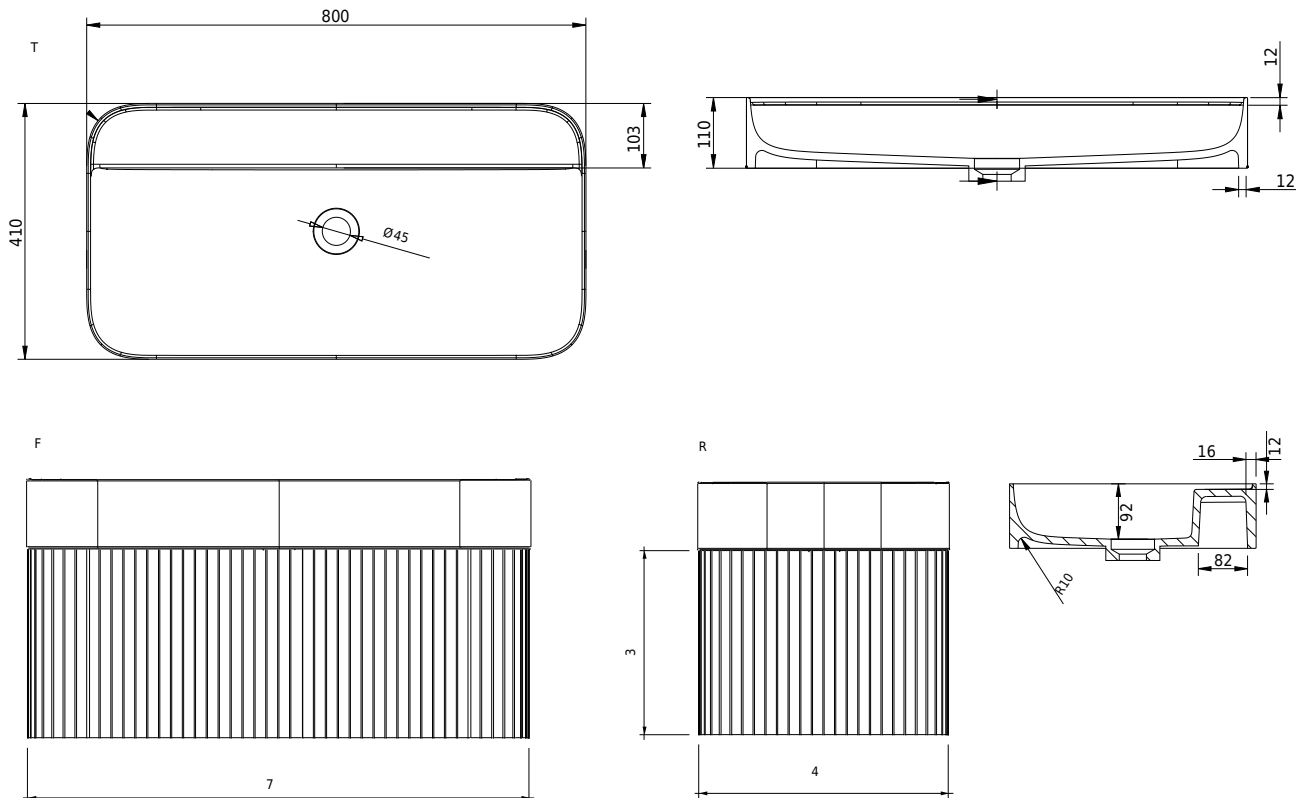

Yuno EG 80

SKU: 30010364

Farve:

Størrelse H/L/D:

41cm / 79.7cm / 40.7cm

Vægt:

35kg netto

Yuno EG 80 Detaljer:

Et udtryk for naturlig skønhed og håndværk, Yuno EG 80 kabinettet bringer raffineret elegance til større badeværelser. Med en bredde på 80 cm tilbyder dette kabinet rummelig opbevaring i en soft-close skuffe, udstyret med avanceret Blue Motion-teknologi for en problemfri oplevelse. Fremstillet af massivt europæisk egetræ fanger det en varm, organisk æstetik inspireret af Københavns naturlige omgivelser. Sammen med en Acovi® Solid Surface håndvask for en glat, holdbar finish balancerer Yuno EG 80 funktionalitet med tidløst dansk design - perfekt til dem, der ønsker et strejf af natur i deres badeværelse.