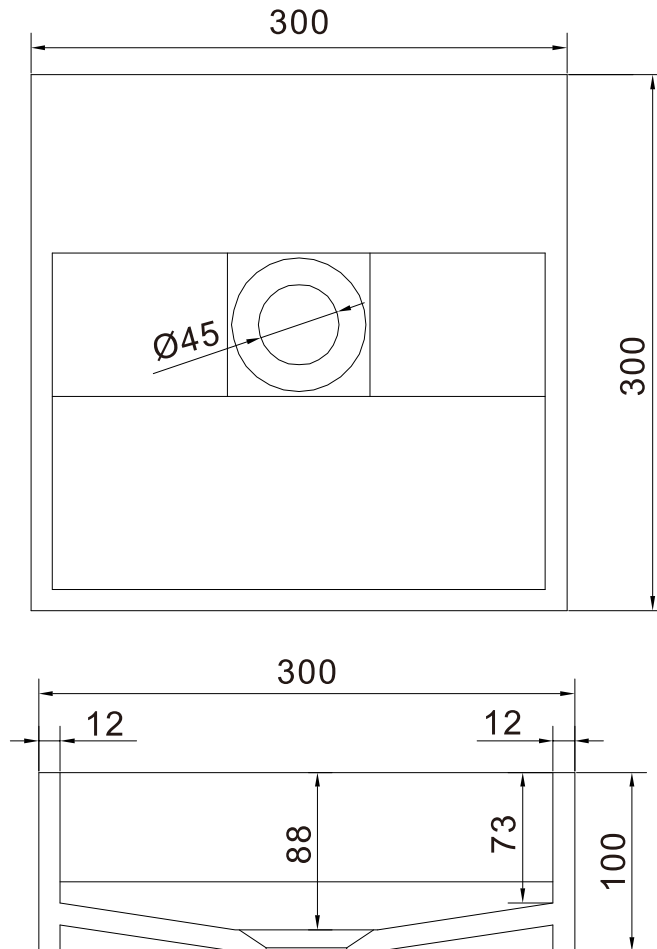

Christiansfeld 30 håndvask

SKU: 40010052

Farve:

Mat hvid

Størrelse H/L/D:

10cm / 30cm / 30cm

Vægt:

5.5kg netto

Christiansfeld 30 håndvask Detaljer:

Lille elegant håndvask i massiv Acovi® komposit med integreret afløb. Håndvasken kan enten monteres på en bordplade eller direkte på væggen. Kan bestilles på mål.