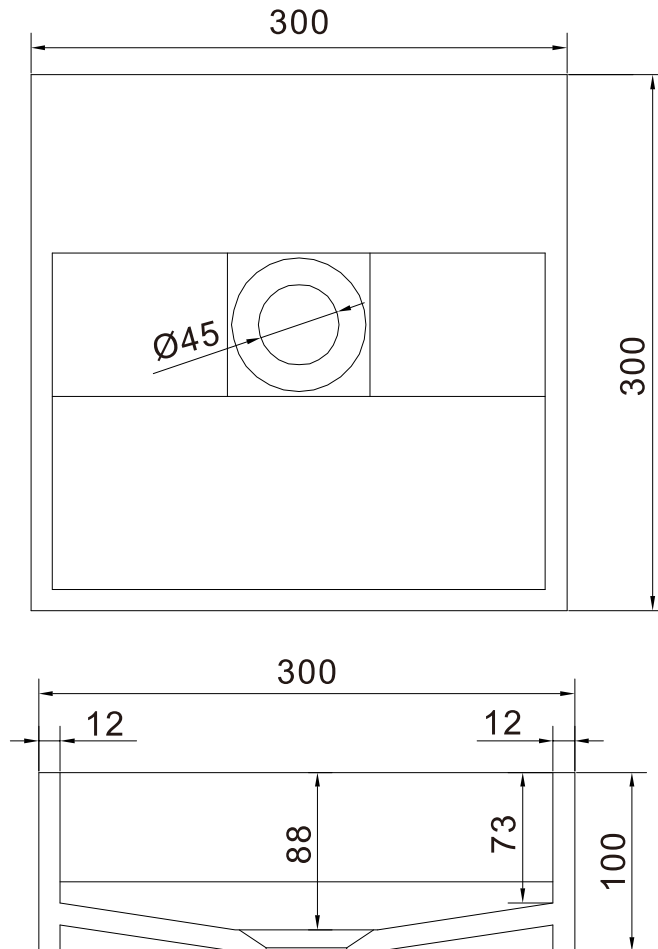

Christiansfeld 30 håndvask

SKU: 40010052

Farve:

Mat hvid

Størrelse H/L/D:

10cm / 30cm / 30cm

Vægt:

5.5kg netto

Christiansfeld 30 håndvask Detaljer:

Lille elegant håndvask i massiv Acovi® komposit med integreret afløb. Håndvasken kan enten monteres på en bordplade eller direkte på væggen. Kan bestilles på mål.