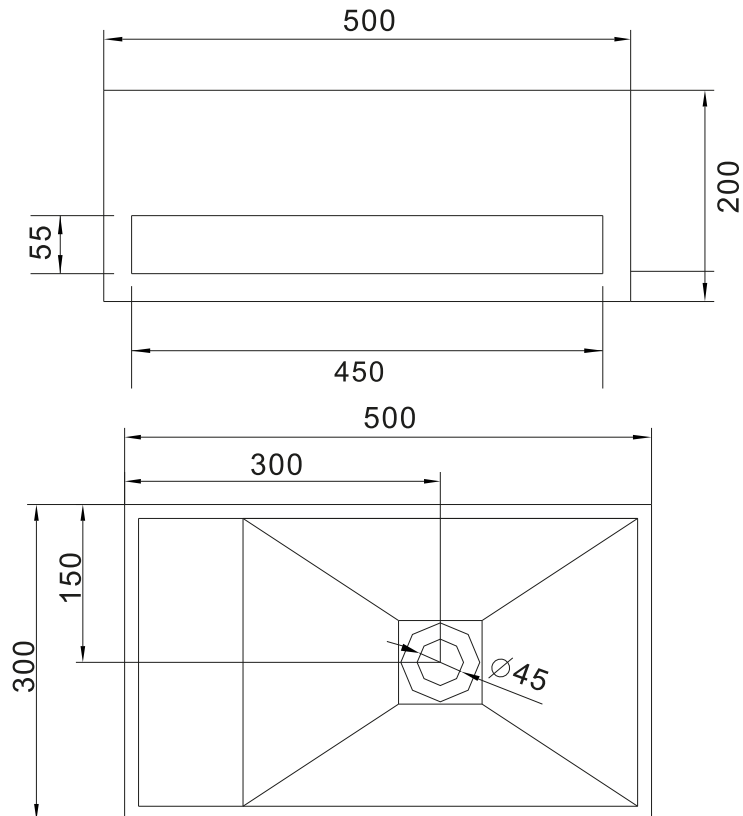

Sandfjord 50 højre håndvask

SKU: 40010055

Farve:

Mat hvid

Størrelse H/L/D:

20cm / 50cm / 30cm

Vægt:

9.78kg netto

Sandfjord 50 højre håndvask Detaljer:

Håndvask i massiv Acovi® komposit med håndklædeholder og mulighed for armatur eller afsætning til venstre. Håndvasken kan bestilles spejlvendt.