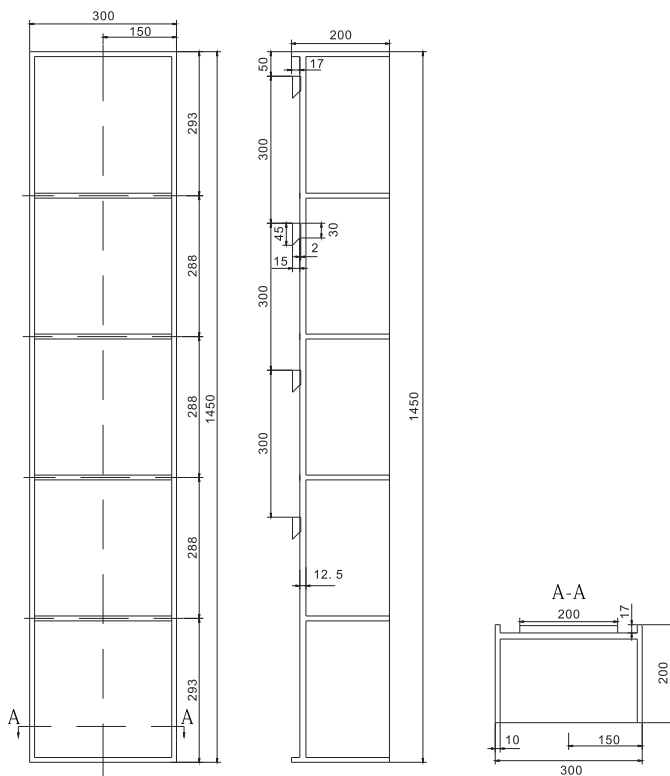

Søndersø 5 reol - Udstilling

SKU: 30030010

Farve:

Mat hvid

Størrelse H/L/D:

145cm / 30cm / 20cm

Vægt:

32kg netto

Søndersø 5 reol - Udstilling Detaljer:

Søndersø reol med 5 rum i mat massiv Acovi® komposit. Reolen kan hænges både vandret og lodret. Kan bestilles på mål, ring for pris.