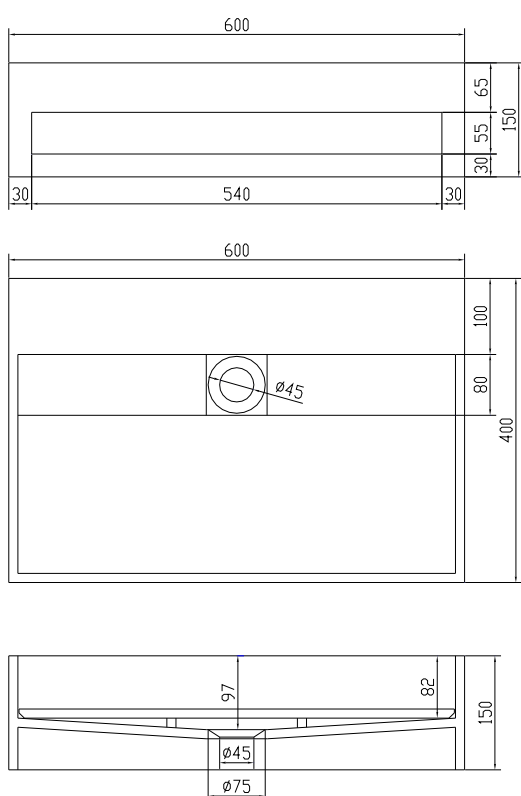

Sandfjord 60 center håndvask

SKU: 40010059

Farve:

Størrelse H/L/D:

Vægt:

Mat hvid

15cm / 60cm / 40cm

13.3kg netto

Sandfjord 60 center håndvask Detaljer:

Håndvask i mat massiv Acovi® komposit.