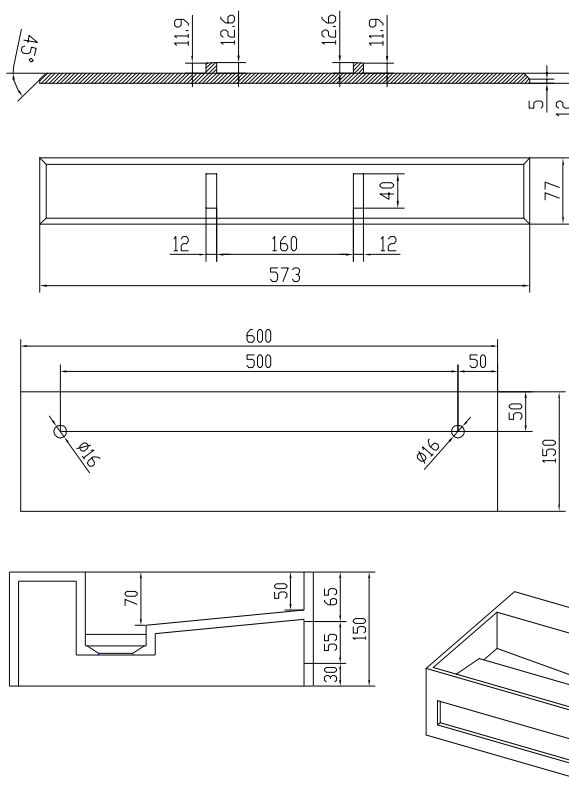

Sandfjord 60 center håndvask

SKU: 40010059

Farve:

Størrelse H/L/D:

Vægt:

Mat hvid

15cm / 60cm / 40cm

13.3kg netto

Sandfjord 60 center håndvask Detaljer:

Håndvask i mat massiv Acovi® komposit.